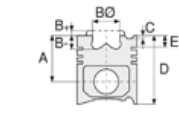

**Motor Özellikleri**  
(Engine Specifications)

İmalatçı (Manufacturer):  
PERKINS LKW  
Çap (Diameter): Ø 84  
FM Grup No: 7044

GN-404D-22 /  
GS-403D-17 /  
GV / HM /  
HP-404C-22 /  
KR-104-22 /  
4 Sil. Dizel  
18-34 kWm 23.3:1  
Forklift, İŞ MAKINASI,  
Jeneratör, Marin,  
Yol Süpürge Aracı  
(Forklift, Construction  
Machine, Generator,  
Marine, Road Sweeper)

**Piston Ölçüleri**  
(Piston Dimensions)

A : 48.000  
C1 : 1.900  
C2 : 2.000  
D : 87.700  
E : 14.000

Pim: 28 x 71,9

**Piston Özellikleri**  
(Piston Features)

Gözarası Konik  
(Conical Eye Gap)

**Piston Parça No**  
(Piston Part No)

87-894800-02  
87-73255-STD

**Segman Seti**  
(Ring Set)

06-894800-00 STD  
2.000 NT ST  
1.500 CRP GOE  
3.000 CR ST

**Silindir Gömleği**  
(Liner)

**Silindir Kit**  
(Assembly Set)

**Piston - Blok Montaj**  
Yüksekliği  
(Piston - Block  
Assembly Height)