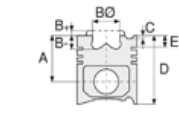

SUBARU - Ø 77,7

87-73491-STD

Motor Özellikleri
(Engine Specifications)

İmalatçı (Manufacturer):
SUBARU
Çap (Diameter): Ø 77,7
FM Grup No: 6041

EL15
4 Sil. Benzinli 1498cc
74-81KW/101-110ps 10.0
IMPREZA
2006...

Piston Ölçüleri
(Piston Dimensions)

A : 30.800
C1 : 3.270
C2 : 3.520
D : 51.500
E : 5.200

Pim: 23 x 50

Piston Özellikleri
(Piston Features)

Sert Anotlama
(Hard Anodizing)
Gözarası Düz
(Flat Eye Gap)

Piston Parça No
(Piston Part No)

87-863400-02
87-73491-STD
87-863407-02
87-73491 0,50

Segman Seti
(Ring Set)

06-863400-50 STD
06-863407-50 0,50
1.200 CR ST
1.200 P GOE
2.000 CR ST

Silindir Gömleği
(Liner)

Silindir Kit
(Assembly Set)

Piston - Blok Montaj
Yüksekliği
(Piston - Block
Assembly Height)