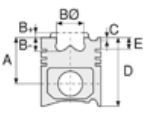

VOLVO - Ø 104,775

14-577010-00-WH

Motor Özellikleri
(Engine Specifications)

İmalatçı (Manufacturer):
VOLVO
Çap (Diameter): Ø 104,775
FM Grup No: 8827

TD70 A
6 Sil. Dizel 6730cc 106
Kw (144 Ps) 17:1
1963 - 1971

Piston Ölçüleri
(Piston Dimensions)

Piston Parça No
(Piston Part No)

Segman Seti
(Ring Set)

Silindir Gömleği
(Liner)

14-577010-00-WH
B : 117.000
L : 257.000
D : 127.000
C : 11.600
F : 0.740
R : 18.100

Silindir Kit
(Assembly Set)

Piston - Blok Montaj
Yüksekliği
(Piston - Block
Assembly Height)