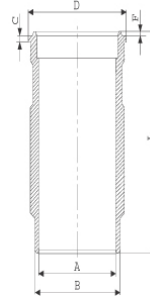

VOLVO - Ø 104,775

14-577010-00-WH

Motor Özellikleri
(Engine Specifications)

İmalatçı (Manufacturer):
VOLVO
Çap (Diameter): Ø 104,775
FM Grup No: 8827

TD70 A
6 Sil. Dizel 6730cc 106
Kw (144 Ps) 17:1
1963 - 1971

Piston Ölçüleri
(Piston Dimensions)

Piston Parça No
(Piston Part No)

Segman Seti
(Ring Set)

Silindir Gömleği
(Liner)

14-577010-00-WH
B : 117.000
L : 257.000
D : 127.000
C : 11.600
F : 0.740
R : 18.100

Silindir Kit
(Assembly Set)

Piston - Blok Montaj
Yüksekliği
(Piston - Block
Assembly Height)