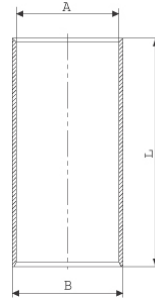

Silindir Gömleği
(Liner)

14-014530-00-D

B : 104.565
L : 200.000