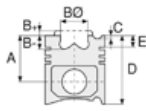

**Piston Ölçüleri**  
(Piston Dimensions)

A : 71.535  
B : 18.000  
BØ : 63.560  
BX : 2.620  
D : 105.360  
E : 14.360

Pim: 40 x 75,8

**Piston Özellikleri**  
(Piston Features)

Segman Taşıyıcı  
(Ring Carrier)  
Göz Arası Konik  
(Conical Between Eyes)

B : 106.070  
L : 204.800  
D : 109.000  
C : 4.050  
F : 0.800

**Silindir Kit**  
(Assembly Set)

**Piston - Blok Montaj**  
Yüksekliği  
(Piston - Block  
Assembly Height)

+ 0,33 / + 0,66

CUMMINS - Ø 102

87-70413-STD

**Motor Özellikleri**  
(Engine Specifications)

**Piston Ölçüleri**  
(Piston Dimensions)

**Piston Parça No**  
(Piston Part No)

**Segman Seti**  
(Ring Set)

**Silindir Gömleği**  
(Liner)

**Silindir Kit**  
(Assembly Set)

**Piston - Blok Montaj**  
**Yüksekliği**  
(Piston - Block  
Assembly Height)

14-047311-00-D

B : 106.570  
L : 204.800  
D : 109.500  
C : 5.050  
F : 0.800

Dış Çap 0,50mm Farklı  
(Outer Diameter  
0,50 mm Different)