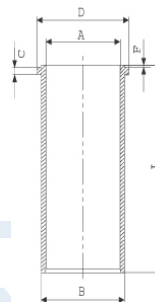

**Piston Ölçüleri**  
(Piston Dimensions)

A : 71.535  
B : 18.000  
BØ : 63.560  
BX : 2.620  
D : 105.360  
E : 14.360

Pim: 40 x 75,8

**Piston Özellikleri**  
(Piston Features)

Segman Taşıyıcı  
(Ring Carrier)  
Göz Arası Konik  
(Conical Between Eyes)

B : 106.070  
L : 204.800  
D : 109.000  
C : 4.050  
F : 0.800

**Silindir Kit**  
(Assembly Set)

**Piston - Blok Montaj**  
Yüksekliği  
(Piston - Block  
Assembly Height)

+ 0,33 / + 0,66

CUMMINS - Ø 102

**Piston - Blok Montaj**  
**Yüksekliği**  
(Piston - Block  
Assembly Height)

14-047311-00-D

B : 106.570  
L : 204.800  
D : 109.500  
C : 5.050  
F : 0.800

Dış Çap 0,50mm Farklı  
(Outer Diameter  
0,50 mm Different)

Dış Çap 1,50mm Farklı  
(Outer Diameter  
1,50 mm Different)