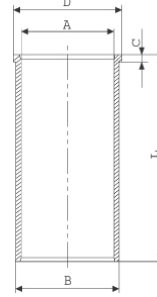

Pim: 38,1 x 89,15

**Piston Özellikleri**  
(Piston Features)

Segman Taşıyıcı  
(Ring Carrier)  
Gözarası Düz  
(Flat Eye Gap)

**Piston Parça No**  
(Piston Part No)

87-202400-22  
87-70849-STD  
87-202407-22  
87-70849 0,020  
87-202409-22  
87-70849 0,030  
87-202411-22  
87-70849 0,040

14-020740-00-D  
B : 114.360  
L : 208.500  
D : 120.530  
C : 2.600

14-020741-00-D  
B : 115.960  
L : 208.500  
D : 120.530  
C : 2.600

Dış Çap 1,55 mm Farklı  
(Outside Diameter  
1,55 mm Different)

14-025330-00 D  
B : 115.920  
L : 210.000  
D : 117.120  
C : 6.300

**Silindir Kit**  
(Assembly Set)

**Piston - Blok Montaj**  
Yüksekliği  
(Piston - Block  
Assembly Height)

+ 0,28 / + 0,58

**Motor Özellikleri**  
(Engine Specifications)

**Piston Ölçüleri**  
(Piston Dimensions)

**Yüksek Flaşlı**  
(High Flange)

14-025331-00-D

B : 116.920

L : 210.000

D : 118.120

C : 6.300

Yüksek Flaşlı ve  
Dış Çap 1,00mm Farklı  
(High Flange and  
Outside Diameter  
1,00 mm Different)