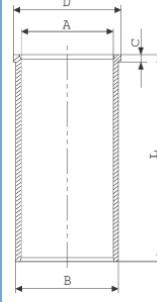

14-020740-00-D  
B : 114.360  
L : 208.500  
D : 120.530  
C : 2.600

14-020741-00-D  
B : 115.960  
L : 208.500  
D : 120.530  
C : 2.600

Dış Çap 1,55 mm Farklı  
(Outside Diameter  
1,55 mm Different)

14-025330-00 D  
B : 115.920  
L : 210.000  
D : 117.120  
C : 6.300

**Silindir Kit**  
(Assembly Set)

**Piston - Blok Montaj**  
Yüksekliği  
(Piston - Block  
Assembly Height)

+ 0,28 / + 0,58

**Motor Özellikleri**  
(Engine Specifications)

**Piston Ölçüleri**  
(Piston Dimensions)

**Piston Parça No**  
(Piston Part No)

**Segman Seti**  
(Ring Set)

**Silindir Gömleği**  
(Liner)

**Silindir Kit**  
(Assembly Set)

**Piston - Blok Montaj**  
**Yüksekliği**  
(Piston - Block  
Assembly Height)

**Yüksek Flaşlı**  
(High Flange)

14-025331-00-D

B : 116.920

L : 210.000

D : 118.120

C : 6.300

Yüksek Flaşlı ve  
Dış Çap 1,00mm Farklı  
(High Flange and  
Outside Diameter  
1,00 mm Different)