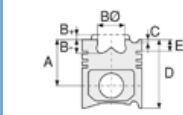

FORD TRK - Ø 111,76

87-70849-STD

**Motor Özellikleri**  
(Engine Specifications)

İmalatçı (Manufacturer):  
FORD TRK  
Çap (Diameter): Ø 111,76  
FM Grup No: 3162

**BSD 333H, PD, 6Y, 7A**  
3 Sil. Dizel 3294cc  
38/44 Kw (52/60 PS)  
15,3/16,5:1  
4000, 4110, 4600,  
4610, 531, 532, 535,  
540, 545, 550, 555,  
TRAKTOR 515  
1968....

**BSD 444**  
4 Sil. Dizel 4392cc 16,3:1  
TRAKTOR 6610,  
TRAKTOR 6710  
1981 - 1987

**Piston Ölçüleri**  
(Piston Dimensions)

A : 68.070  
B- : 19.760  
BØ : 63.550  
BX : 5.800  
BY : 1.880  
D : 127.000  
E : 17.830

Pim: 38,1 x 89,15

**Piston Özellikleri**  
(Piston Features)

Segman Taşıyıcı  
(Ring Carrier)  
Gözarası Düz  
(Flat Eye Gap)

**Piston Parça No**  
(Piston Part No)

87-202400-22  
87-70849-STD  
87-202407-22  
87-70849 0,020  
87-202409-22  
87-70849 0,030  
87-202411-22  
87-70849 0,040

14-020740-00-D  
B : 114.360  
L : 208.500  
D : 120.530  
C : 2.600

14-020741-00-D  
B : 115.960  
L : 208.500  
D : 120.530  
C : 2.600

Dış Çap 1,55 mm Farklı  
(Outside Diameter  
1,55 mm Different)

14-025330-00 D  
B : 115.920  
L : 210.000  
D : 117.120  
C : 6.300