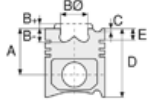

14-020740-00-D  
B : 114.360  
L : 208.500  
D : 120.530  
C : 2.600

14-020741-00-D  
B : 115.960  
L : 208.500  
D : 120.530  
C : 2.600

Dış Çap 1,55 mm Farklı  
(Outside Diameter  
1,55 mm Different)

14-025330-00 D  
B : 115.920  
L : 210.000  
D : 117.120  
C : 6.300

**Silindir Kit**  
(Assembly Set)

**Piston - Blok Montaj**  
Yüksekliği  
(Piston - Block  
Assembly Height)

+ 0,28 / + 0,58

**Motor Özellikleri**  
(Engine Specifications)

**Piston Ölçüleri**  
(Piston Dimensions)

**Piston Parça No**  
(Piston Part No)

**Segman Seti**  
(Ring Set)

**Silindir Gömleği**  
(Liner)

**Silindir Kit**  
(Assembly Set)

**Piston - Blok Montaj**  
**Yüksekliği**  
(Piston - Block  
Assembly Height)