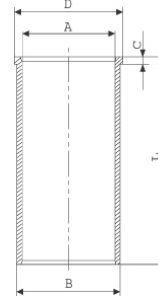

**Piston - Blok Montaj**  
Yüksekliği  
(Piston - Block  
Assembly Height)

- 0,13 / 0

**Motor Özellikleri**  
(Engine Specifications)

**Piston Ölçüleri**  
(Piston Dimensions)

**Piston Parça No**  
(Piston Part No)

**Segman Seti**  
(Ring Set)

**Silindir Gömleği**  
(Liner)

**Silindir Kit**  
(Assembly Set)

**Piston - Blok Montaj**  
Yüksekliği  
(Piston - Block  
Assembly Height)

14-025834-10-D  
B : 95.810  
L : 216.000  
D : 98.660  
C : 6.500

Dış Çap 1,20mm Farklı  
(Outer Diameter  
1,20 mm Different)

14-026450-00-D  
B : 93.820  
L : 216.000  
D : 96.950  
C : 5.000

Geniş Flanşlı  
(Wide Flange)

14-026451-10-D  
B : 93.820  
L : 216.000  
D : 96.950  
C : 5.500

Dış Çap 0,50mm Farklı  
(Outer Diameter  
0,50 mm Different)

14-026452-10-D  
B : 94.820  
L : 216.000  
D : 97.950  
C : 6.000

Dış Çap 1,00mm Farklı  
(Outer Diameter  
1,00 mm Different)