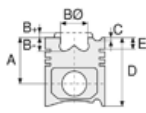

B : 93.810  
L : 216.000  
D : 96.660  
C : 5.000

14-025831-10-D

B : 94.310  
L : 216.000  
D : 96.660  
C : 6.000

Dış Çap 0,50mm Farklı  
(Outer Diameter  
0,50 mm Different)

14-025832-10-D

B : 94.810  
L : 216.000  
D : 97.660  
C : 6.000

Dış Çap 1,00mm Farklı  
(Outer Diameter  
1,00 mm Different)

14-025833-10-D

B : 95.310  
L : 216.000  
D : 98.160  
C : 6.250

Dış Çap 1,50mm Farklı  
(Outer Diameter  
1,50 mm Different)

**Silindir Kit**  
(Assembly Set)

**Piston - Blok Montaj**  
Yüksekliği  
(Piston - Block  
Assembly Height)

- 0,13 / 0

**Motor Özellikleri**  
(Engine Specifications)

**Piston Ölçüleri**  
(Piston Dimensions)

**Piston Parça No**  
(Piston Part No)

**Segman Seti**  
(Ring Set)

**Silindir Gömleği**  
(Liner)

**Silindir Kit**  
(Assembly Set)

**Piston - Blok Montaj**  
Yüksekliği  
(Piston - Block  
Assembly Height)

14-025834-10-D  
B : 95.810  
L : 216.000  
D : 98.660  
C : 6.500