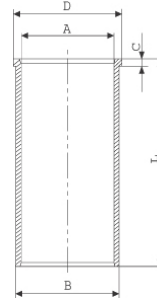

B : 93.810  
L : 216.000  
D : 96.660  
C : 5.000

14-025831-10-D

B : 94.310  
L : 216.000  
D : 96.660  
C : 6.000

Dış Çap 0,50mm Farklı  
(Outer Diameter  
0,50 mm Different)

14-025832-10-D

B : 94.810  
L : 216.000  
D : 97.660  
C : 6.000

Dış Çap 1,00mm Farklı  
(Outer Diameter  
1,00 mm Different)

14-025833-10-D

B : 95.310  
L : 216.000  
D : 98.160  
C : 6.250

Dış Çap 1,50mm Farklı  
(Outer Diameter  
1,50 mm Different)

**Silindir Kit**  
(Assembly Set)

Dış Çap 1,20mm Farklı  
(Outer Diameter  
1,20 mm Different)

14-026450-00-D  
B : 93.820  
L : 216.000  
D : 96.950  
C : 5.000

Geniş Flanşlı  
(Wide Flange)

14-026451-10-D  
B : 93.820  
L : 216.000  
D : 96.950  
C : 5.500

Dış Çap 0,50mm Farklı  
(Outer Diameter  
0,50 mm Different)

14-026452-10-D  
B : 94.820  
L : 216.000  
D : 97.950  
C : 6.000

Dış Çap 1,00mm Farklı  
(Outer Diameter  
1,00 mm Different)