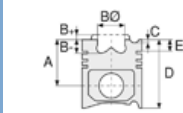

MASSEY FERGUSON - Ø 98,48

87-71739-STD

**Motor Özellikleri**  
(Engine Specifications)

İmalatçı (Manufacturer):  
MASSEY FERGUSON  
Çap (Diameter): Ø 98,48  
FM Grup No: 5604

A 212

4 Sil. Dizel 3475cc  
44/47 Kw (60/64 PS) 16:1  
MF 50/50RA/165/  
186/R 7000  
1969....

**Piston Ölçüleri**  
(Piston Dimensions)

A : 76.500  
B- : 19.200  
BØ : 59.600  
BX : 4.000  
D : 127.300  
E : 21.000

Pim: 34,925 x 84,1

**Piston Özellikleri**  
(Piston Features)

Gözarası Düz  
(Flat Eye Gap)

14-021981-00-D  
B : 104.780  
L : 226.440  
D : 107.400  
C : 4.000

Dış Çap 0,50 mm Farklı  
(Outer Diameter  
0,50 mm Different)

14-021982-00 D  
B : 105.280  
L : 226.440  
D : 107.420  
C : 4.250

Dış Çap 1,00 mm Farklı  
(Outer Diameter  
1,00 mm Different)

**Piston - Blok Montaj**  
**Yüksekliği**  
(Piston - Block  
Assembly Height)

14-045821-10 D  
B: 103.830  
L: 227.280  
D: 106.920  
C: 4.300  
F: 0.900

Dış Çap 0,50mm Farklı  
(Outer Diameter  
0,50 mm Different)