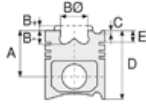

Motor Özellikleri
(Engine Specifications)