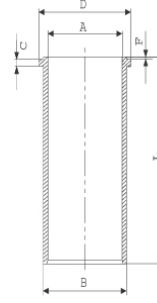

**Piston Ölçüleri**  
(Piston Dimensions)

A : 76.500  
B- : 19.200  
BØ : 59.600  
BX : 4.000  
D : 127.300  
E : 21.000

Pim: 34,925 x 84,1

**Piston Özellikleri**  
(Piston Features)

Gözarası Düz  
(Flat Eye Gap)

14-045820-10 D  
B : 103.330  
L : 227.280  
D : 106.420  
C : 3.800  
F : 0.900

**Silindir Kit**  
(Assembly Set)

**Piston - Blok Montaj**  
Yüksekliği  
(Piston - Block  
Assembly Height)

+0,38/+0,53

MASSEY FERGUSON - Ø 98,48

**Piston - Blok Montaj**  
**Yüksekliği**  
(Piston - Block  
Assembly Height)

14-045821-10 D  
B: 103.830  
L: 227.280  
D: 106.920  
C: 4.300  
F: 0.900

Dış Çap 0,50mm Farklı  
(Outer Diameter  
0,50 mm Different)

14-045822-10 D  
B: 104.330  
L: 227.280  
D: 107.420  
C: 4.800  
F: 0.900

Dış Çap 1,00mm Farklı

14-045823-10 D  
B: 104.830  
L: 227.280  
D: 107.920  
C: 5.300  
F: 0.900