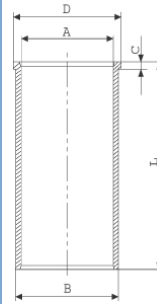

Piston Ölçüleri
(Piston Dimensions)

A : 53.920
B- : 1.800
D : 96.420
E : 15.000

Pim: 30 x 78,7

Piston Özellikleri
(Piston Features)

Gözarası Düz
(Flat Eye Gap)

Piston Parça No
(Piston Part No)

87-318700-22
87-71763-STD
87-318706-22
87-71763 040
87-318708-22
87-71763 0,60
87-318711-22
87-71763 1,00

1,53 mm conta
0/+0,79
1,63 mm conta
+0,79/+0,89
1,73 mm conta
+0,89/...

Motor Özellikleri
(Engine Specifications)

Piston Ölçüleri
(Piston Dimensions)

Piston Parça No
(Piston Part No)

Segman Seti
(Ring Set)

Silindir Gömleği
(Liner)

Silindir Kit
(Assembly Set)

Piston - Blok Montaj
Yüksekliği
(Piston - Block
Assembly Height)

14-029010-00-D
B : 98.000
L : 166.600
D : 100.000
C : 6.000

4,00mm Kısa ve
Dış Çap 1,00mm Farklı
(4,00 mm short and
Outside Diameter
1,0 mm different)

14-029020-00-D
B : 97.000
L : 166.600
D : 99.500
C : 4.000

4,00mm Kısa
(4,00 mm short)

14-029021-00-D

B : 97.500
L : 166.600
D : 100.000
C : 4.000

Dış Çap 0,50mm Farklı
(Outside Diameter
0,50 mm different)