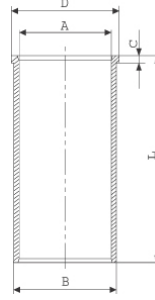

Piston Ölçüleri
(Piston Dimensions)

A : 53.920
B- : 1.800
D : 96.420
E : 15.000

Pim: 30 x 78,7

Piston Özellikleri
(Piston Features)

Gözarası Düz
(Flat Eye Gap)

Piston Parça No
(Piston Part No)

87-318700-22
87-71763-STD
87-318706-22
87-71763 040
87-318708-22
87-71763 0,60
87-318711-22
87-71763 1,00

14-021520-00-D

B : 98.000
L : 170.600
D : 100.000
C : 6.000

Dış çap 1,0 mm farklı
(Outside Diameter
1,0 mm different)

Silindir Kit
(Assembly Set)

Piston - Blok Montaj
Yüksekliği
(Piston - Block
Assembly Height)

1,53 mm conta
0/+0,79
1,63 mm conta
+0,79/+0,89
1,73 mm conta
+0,89/...

Motor Özellikleri
(Engine Specifications)

Piston Ölçüleri
(Piston Dimensions)

Piston Parça No
(Piston Part No)

Segman Seti
(Ring Set)

14-029020-00-D
B : 97.000
L : 166.600
D : 99.500
C : 4.000

4,00mm Kısa
(4,00 mm short)

14-029021-00-D

B : 97.500
L : 166.600
D : 100.000
C : 4.000

Dış Çap 0,50mm Farklı
(Outside Diameter
0,50 mm different)