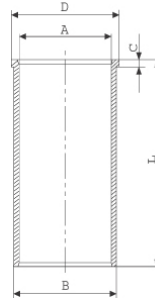

Piston Ölçüleri
(Piston Dimensions)

A : 53.920
B- : 1.800
D : 96.420
E : 15.000

Pim: 30 x 78,7

Piston Özellikleri
(Piston Features)

Gözarası Düz
(Flat Eye Gap)

Piston Parça No
(Piston Part No)

87-318700-22
87-71763-STD
87-318706-22
87-71763 040
87-318708-22
87-71763 0,60
87-318711-22
87-71763 1,00

14-021520-00-D

B : 98.000
L : 170.600
D : 100.000
C : 6.000

Dış çap 1,0 mm farklı
(Outside Diameter
1,0 mm different)

Silindir Kit
(Assembly Set)

Piston - Blok Montaj
Yüksekliği
(Piston - Block
Assembly Height)

1,53 mm conta
0/+0,79
1,63 mm conta
+0,79/+0,89
1,73 mm conta
+0,89/...

Motor Özellikleri
(Engine Specifications)

Piston Ölçüleri
(Piston Dimensions)

Piston Parça No
(Piston Part No)

Segman Seti
(Ring Set)

14-029020-00-D
B : 97.000
L : 166.600
D : 99.500
C : 4.000

4,00mm Kısa
(4,00 mm short)

14-029021-00-D

B : 97.500
L : 166.600
D : 100.000
C : 4.000

Dış Çap 0,50mm Farklı
(Outside Diameter
0,50 mm different)