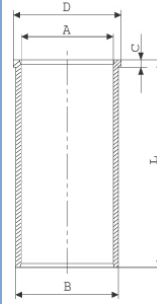

Piston Ölçüleri
(Piston Dimensions)

A : 53.920
B- : 1.800
D : 96.420
E : 15.000

Pim: 30 x 78,7

Piston Özellikleri
(Piston Features)

Gözarası Düz
(Flat Eye Gap)

Piston Parça No
(Piston Part No)

87-318700-22
87-71763-STD
87-318706-22
87-71763 040
87-318708-22
87-71763 0,60
87-318711-22
87-71763 1,00

1,53 mm conta
0/+0,79
1,63 mm conta
+0,79/+0,89
1,73 mm conta
+0,89/...

Motor Özellikleri
(Engine Specifications)

Piston Ölçüleri
(Piston Dimensions)

Piston Parça No
(Piston Part No)

Segman Seti
(Ring Set)

Silindir Gömleği
(Liner)

Silindir Kit
(Assembly Set)

Piston - Blok Montaj
Yüksekliği
(Piston - Block
Assembly Height)

14-029010-00-D
B : 98.000
L : 166.600
D : 100.000
C : 6.000

4,00mm Kısa ve
Dış Çap 1,00mm Farklı
(4,00 mm short and
Outside Diameter
1,0 mm different)

14-029020-00-D
B : 97.000
L : 166.600
D : 99.500
C : 4.000

4,00mm Kısa
(4,00 mm short)

14-029021-00-D

B : 97.500
L : 166.600
D : 100.000
C : 4.000

Dış Çap 0,50mm Farklı
(Outside Diameter
0,50 mm different)