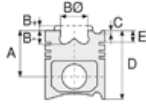

Piston Ölçüleri
(Piston Dimensions)

A : 53.920
B- : 1.800
D : 96.420
E : 15.000

Pim: 30 x 78,7

Piston Özellikleri
(Piston Features)

Gözarası Düz
(Flat Eye Gap)

Piston Parça No
(Piston Part No)

87-318700-22
87-71763-STD
87-318706-22
87-71763 040
87-318708-22
87-71763 0,60
87-318711-22
87-71763 1,00

14-021520-00-D

B : 98.000
L : 170.600
D : 100.000
C : 6.000

Dış çap 1,0 mm farklı
(Outside Diameter
1,0 mm different)

Silindir Kit
(Assembly Set)

Piston - Blok Montaj
Yüksekliği
(Piston - Block
Assembly Height)

1,53 mm conta
0/+0,79
1,63 mm conta
+0,79/+0,89
1,73 mm conta
+0,89/...

Motor Özellikleri
(Engine Specifications)

Piston Ölçüleri
(Piston Dimensions)

Piston Parça No
(Piston Part No)

Segman Seti
(Ring Set)

14-029020-00-D
B : 97.000
L : 166.600
D : 99.500
C : 4.000

4,00mm Kısa
(4,00 mm short)

14-029021-00-D

B : 97.500
L : 166.600
D : 100.000
C : 4.000

Dış Çap 0,50mm Farklı
(Outside Diameter
0,50 mm different)