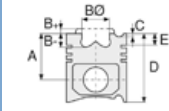

6 Sil. Dizel 5861cc
130-152 KW
(177-207 PS) 17:01
TURBO, LLK
130 E23 EURO CARGO,
65 E14
1996....

Piston Ölçüleri
(Piston Dimensions)

A : 65.330
B- : 21.400
BØ : 48.200
BX : 3.500
BY : 3.000
D : 104.330
E : 6.680