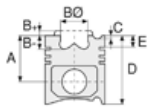

6 Sil. Dizel 5861cc
151 KW (206 PS) 18:1
95 E21 EURO CARGO
1995....

Piston Ölçüleri
(Piston Dimensions)

Piston Parça No
(Piston Part No)

Segman Seti
(Ring Set)

Silindir Gömleği
(Liner)

Silindir Kit
(Assembly Set)