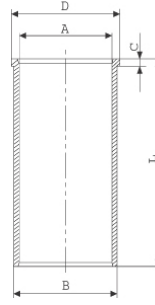

Silindir Gömleği
(Liner)

14-020230-10-DH
B : 143.000
L : 282.000
D : 149.000
C : 6.000

Dış Yüzeyi Fosfat
Kaplı (Outer Surface
Phosphated Covered)

14-020231-10-DH
B : 143.050
L : 282.000
D : 149.000
C : 6.000

Dış Çap 0,05 mm
Farklı (Outer Diameter
0,05 mm Different)

14-020232-10-DH
B : 143.250
L : 282.000
D : 149.000
C : 6.000

Dış Çap 0,25 mm
Farklı (Outer Diameter
0,25 mm Different)

14-020233-10-DH
B : 143.500
L : 282.000
D : 149.000
C : 6.000

Dış Çap 0,50 mm
Farklı - Fosfat Kaplı
(Outer Diameter 0,50
mm Different -
Phosphated Coated)