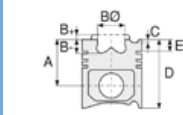

**Piston Ölçüleri**  
(Piston Dimensions)

A : 92.000  
B - : 25.400  
BØ : 72.000  
BX : 3.000  
D : 157.000  
E : 8.000

Pim: 50 x 115

**Piston Özellikleri**  
(Piston Features)

Segman Taşıyıcı  
(Ring Carrier)  
Soğutma Kanallı  
(With Cooling Channel)  
Yağ Püskürtme Oyuğu  
(Oil Spray Groove)  
Gözarası Konik  
(Conical Eye Gap)

14-020231-10-DH  
B : 143.050  
L : 282.000  
D : 149.000  
C : 6.000

Dış Çap 0,05 mm  
Farklı (Outer Diameter  
0,05 mm Different)

14-020232-10-DH  
B : 143.250  
L : 282.000  
D : 149.000  
C : 6.000

Dış Çap 0,25 mm  
Farklı (Outer Diameter  
0,25 mm Different)

14-021561-10-DH  
B : 143.050  
L : 282.000  
D : 147.000  
C : 6.000

Dış Çap 0,05 mm  
Farklı (Outer Diameter  
0,05 mm Different)

14-021562-10-DH  
B : 143.250  
L : 282.000  
D : 147.000  
C : 6.000

Dış Çap 0,25 mm  
Farklı (Outer Diameter  
0,25 mm Different)

14-021563-10-DH  
B : 143.500  
L : 282.000  
D : 147.000  
C : 6.000

Dış Çap 0,50 mm  
Farklı (Outer Diameter  
0,50 mm Different)