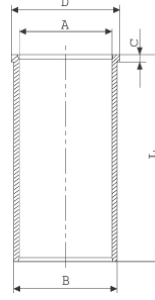

**Piston - Blok Montaj**  
Yüksekliği  
(Piston - Block  
Assembly Height)

**Motor Özellikleri**  
(Engine Specifications)

**Piston Ölçüleri**  
(Piston Dimensions)

**Piston Parça No**  
(Piston Part No)

**Segman Seti**  
(Ring Set)

**Silindir Gömleği**  
(Liner)

**Silindir Kit**  
(Assembly Set)

**Piston - Blok Montaj**  
**Yüksekliği**  
(Piston - Block  
Assembly Height)

14-021560-10-DH  
B : 143.000  
L : 282.000  
D : 147.000  
C : 6.000

14-021561-10-DH  
B : 143.050  
L : 282.000  
D : 147.000  
C : 6.000

Dış Çap 0,05 mm  
Farklı (Outer Diameter  
0,05 mm Different)

14-021562-10-DH  
B : 143.250  
L : 282.000  
D : 147.000  
C : 6.000

Dış Çap 0,25 mm  
Farklı (Outer Diameter  
0,25 mm Different)

14-021563-10-DH  
B : 143.500  
L : 282.000  
D : 147.000  
C : 6.000

Dış Çap 0,50 mm  
Farklı (Outer Diameter  
0,50 mm Different)