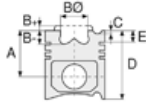

**Piston Ölçüleri**  
(Piston Dimensions)

A : 92.000  
B - : 25.400  
BØ : 72.000  
BX : 3.000  
D : 157.000  
E : 8.000

Pim: 50 x 115

**Piston Özellikleri**  
(Piston Features)

Segman Taşıyıcı  
(Ring Carrier)  
Soğutma Kanallı  
(With Cooling Channel)  
Yağ Püskürtme Oyuğu  
(Oil Spray Groove)  
Gözarası Konik  
(Conical Eye Gap)

14-020231-10-DH  
B : 143.050  
L : 282.000  
D : 149.000  
C : 6.000

Dış Çap 0,05 mm  
Farklı (Outer Diameter  
0,05 mm Different)

14-020232-10-DH  
B : 143.250  
L : 282.000  
D : 149.000  
C : 6.000

Dış Çap 0,25 mm  
Farklı (Outer Diameter  
0,25 mm Different)

14-020233-10-DH  
B : 143.500  
L : 282.000  
D : 149.000  
C : 6.000

Dış Çap 0,50 mm  
Farklı - Fosfat Kaplı  
(Outer Diameter 0,50  
mm Different -  
Phosphated Coated)

**Silindir Kit**  
(Assembly Set)

**Piston - Blok Montaj**  
Yüksekliği  
(Piston - Block  
Assembly Height)

**Motor Özellikleri**  
(Engine Specifications)

**Piston Ölçüleri**  
(Piston Dimensions)

**Piston Parça No**  
(Piston Part No)