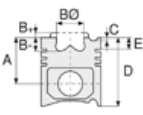

BELARUS - Ø 110

06-132700-10-STD

Motor Özellikleri
(Engine Specifications)

İmalatçı (Manufacturer):
BELARUS
Çap (Diameter): 110
FM Grup No: 1201

MTZ50
4 Sil. Dizel

Piston Ölçüleri
(Piston Dimensions)

Piston Parça No
(Piston Part No)

Segman Seti
(Ring Set)

06-132700-10-STD

3.000 CRP STD
3.000 P STD
3.000 P STD
6.000 CRP STD
6.000 P STD

Silindir Gömleği
(Liner)

14-376210-00 WH

B: 125.000
L: 246.000
D: 132.750
C: 9.150
F: 1.000

Silindir Kit
(Assembly Set)

Piston - Blok Montaj
Yüksekliği
(Piston - Block
Assembly Height)