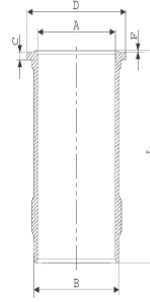

BELARUS - Ø 110

06-132700-10-STD

Motor Özellikleri
(Engine Specifications)

İmalatçı (Manufacturer):
BELARUS
Çap (Diameter): 110
FM Grup No: 1201

MTZ50
4 Sil. Dizel

Piston Ölçüleri
(Piston Dimensions)

Piston Parça No
(Piston Part No)

Segman Seti
(Ring Set)

06-132700-10-STD

3.000 CRP STD
3.000 P STD
3.000 P STD
6.000 CRP STD
6.000 P STD

Silindir Gömleği
(Liner)

14-376210-00 WH

B: 125.000
L: 246.000
D: 132.750
C: 9.150
F: 1.000

Silindir Kit
(Assembly Set)

Piston - Blok Montaj
Yüksekliği
(Piston - Block
Assembly Height)