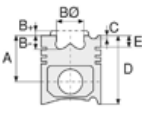

ALFA-ROMEO - Ø 84

06-110200-00 STD

Motor Özellikleri
(Engine Specifications)

İmalatçı (Manufacturer):
ALFA-ROMEO
Çap (Diameter): Ø 84
FM Grup No: 1001

Ar33201
4 Sil. Benzinli 1596cc
76 Kw (103 PS)
145 ie 1.6 L, 146 ie 1.6 L
1994....

AR67102-AR67101
4 Sil. Benzinli 1773cc
93 Kw (126 PS)
Twin Spark
155 1.8 ie Twin Spark
1992..

Piston Ölçüleri
(Piston Dimensions)

Piston Parça No
(Piston Part No)

Segman Seti
(Ring Set)

06-110200-00 STD
1.500  CRP KVI
1.500  P STD
3.500  P STD

Silindir Gömleği
(Liner)

Silindir Kit
(Assembly Set)

Piston - Blok Montaj
Yüksekliği
(Piston - Block
Assembly Height)