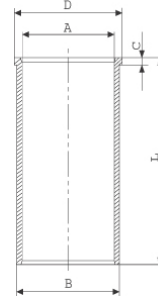

A : 72.240
B- : 23.700
BØ : 48.500
D : 109.200
E : 9.000

Pim: 40 x 85,3

Piston Özellikleri
(Piston Features)

Segman Taşıyıcı
(Ring Carrier)
Gözarası Konik
(Conical Eye Gap)

Piston Parça No
(Piston Part No)

14-021971-00-D
B : 106.500
L : 223.000
D : 108.000
C : 5.000

Dış çap 0,50 mm farklı
(Outer Diameter
0,50mm Different)

Silindir Kit
(Assembly Set)

Piston - Blok Montaj
Yüksekliği
(Piston - Block
Assembly Height)

+0,30 / +0,40

JCB- Ø 103

87-73859-STD

Motor Özellikleri
(Engine Specifications)

İmalatçı (Manufacturer):
JCP
Çap (Diameter): 103
FM Grup No: 9802

444 Tier 3 Mech TCA
4 Sil. Dizel 63-85 KW
3CX Backhoe Loader

Piston Ölçüleri
(Piston Dimensions)

A : 72.240
B- : 22.000
BØ : 54.600
D : 109.200
E : 9.000

Pim: 40 x 85,3

Piston Özellikleri
(Piston Features)

Segman Taşıyıcı
(Ring Carrier)
Yağ Püskürtme Oyuğu
(Oil Jet Cut-out)
Gözarası Konik
(Conical Eye Gap)