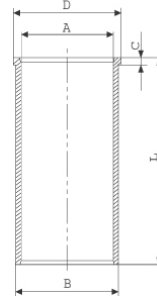

A : 72.240
B- : 23.700
BØ : 48.500
D : 109.200
E : 9.000

Pim: 40 x 85,3

Piston Özellikleri
(Piston Features)

Segman Taşıyıcı
(Ring Carrier)
Gözarası Konik
(Conical Eye Gap)

Piston Parça No
(Piston Part No)

Piston Ölçüleri
(Piston Dimensions)

A : 72.240
B- : 22.000
BØ : 54.600
D : 109.200
E : 9.000

Pim: 40 x 85,3

Piston Özellikleri
(Piston Features)

Segman Taşıyıcı
(Ring Carrier)
Yağ Püskürtme Oyuğu
(Oil Jet Cut-out)
Gözarası Konik
(Conical Eye Gap)

Piston Parça No
(Piston Part No)

87-822500-22
87-73859-STD
87-822507-22
87-73589 0,50

Segman Seti
(Ring Set)

06-822500-00 STD
06-822507-00 0,50 mm
3.000 CKP KV4
2.500 P F14
4.000 CRP GOE

Silindir Gömleği
(Liner)

14-021970-00-D
B : 106.000
L : 223.000
D : 107.500
C : 5.000

14-021971-00-D
B : 106.500
L : 223.000
D : 108.000
C : 5.000

Dış çap 0,50 mm farklı
(Outer Diameter
0,50mm Different)

Silindir Kit
(Assembly Set)