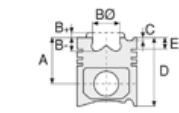

A : 72.240
B- : 23.700
BØ : 48.500
D : 109.200
E : 9.000

Pim: 40 x 85,3

Piston Özellikleri
(Piston Features)

Segman Taşıyıcı
(Ring Carrier)
Gözarası Konik
(Conical Eye Gap)

Piston Parça No
(Piston Part No)

14-021971-00-D
B : 106.500
L : 223.000
D : 108.000
C : 5.000

Dış çap 0,50 mm farklı
(Outer Diameter
0,50mm Different)

Silindir Kit
(Assembly Set)

Piston - Blok Montaj
Yüksekliği
(Piston - Block
Assembly Height)

+0,30 / +0,40

JCB- Ø 103

87-73859-STD

Motor Özellikleri
(Engine Specifications)

İmalatçı (Manufacturer):
JCP
Çap (Diameter): 103
FM Grup No: 9802

444 Tier 3 Mech TCA
4 Sil. Dizel 63-85 KW
3CX Backhoe Loader

Piston Ölçüleri
(Piston Dimensions)

A : 72.240
B- : 22.000
BØ : 54.600
D : 109.200
E : 9.000

Pim: 40 x 85,3

Piston Özellikleri
(Piston Features)

Segman Taşıyıcı
(Ring Carrier)
Yağ Püskürtme Oyuğu
(Oil Jet Cut-out)
Gözarası Konik
(Conical Eye Gap)