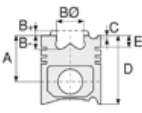

LADA - Ø 79

87-71386-STD

Motor Özellikleri
(Engine Specifications)

Piston Ölçüleri
(Piston Dimensions)

Piston Parça No
(Piston Part No)

Segman Seti
(Ring Set)

Silindir Gömleği
(Liner)

Silindir Kit
(Assembly Set)

Pim: 22 x 67

BA 3 2106.2106
4 Sil. Benzinli 1568cc
57,5 Kw (78 PS) 8,5:1
NİVA, TAİGA,
VAZ 1600, VAZ 2106,
VAZ 2107, VAZ 2121
1974....

Piston Özellikleri
(Piston Features)

Çelik Plaka
(Steel Strut)
Biyel Koluna Sıkı Geçme
(Close-fit to
Connecting Rod)
Gözarası Düz
(Flat Eye Gap)

LADA - Ø 82

87-71389-STD

Motor Özellikleri
(Engine Specifications)

İmalatçı (Manufacturer):
LADA
Çap (Diameter): Ø 82
FM Grup No: 4803

1.5
4 Sil. Benzinli 1488cc
55 Kw (75 PS) 9,9:1
SAMARA, SHİGULİ,
VAZ 2108
1984....

Piston Ölçüleri
(Piston Dimensions)

A : 38.000
B - : 6.600
D : 66.000
E : 7.500

Pim: 22 x 64

Piston Özellikleri
(Piston Features)

Çelik Plaka
(Steel Strut)
Biyel Koluna Sıkı Geçme
(Close-fit to
Connecting Rod)
Gözarası Düz
(Flat Eye Gap)