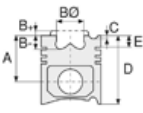

Segman Seti
(Ring Set)

06-268700-20-STD
06-268706-20 0,40 mm
06-268708-20 0,60 mm
1.500 CRP IKA
2.000 P STD
3.947 STD

Silindir Gömleği
(Liner)

Silindir Kit
(Assembly Set)

Piston - Blok Montaj
Yüksekliği
(Piston - Block
Assembly Height)

LADA - Ø 79

87-71386-STD

Motor Özellikleri
(Engine Specifications)

Piston Ölçüleri
(Piston Dimensions)

Piston Parça No
(Piston Part No)

Segman Seti
(Ring Set)

Silindir Gömleği
(Liner)

Silindir Kit
(Assembly Set)

Piston - Blok Montaj
Yüksekliği
(Piston - Block
Assembly Height)

İmalatçı (Manufacturer):
LADA
Çap (Diameter): Ø 79
FM Grup No: 4802

A : 38.000
B - : 2.000
BØ : 56.000
D : 77.000
E : 8.000

87-267200-02
87-71386-STD
87-267206-02
87-71386 040
87-267210-02
87-71386 080

Piston Ölçüleri
(Piston Dimensions)

A : 38.000
B - : 6.600
D : 66.000
E : 7.500

Pim: 22 x 64

Piston Özellikleri
(Piston Features)

Çelik Plaka
(Steel Strut)
Biyel Koluna Sıkı Geçme
(Close-fit to
Connecting Rod)
Gözarası Düz
(Flat Eye Gap)