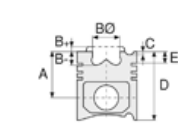

VOLKSWAGEN - Ø 79.5

87-72502-STD

Motor Özellikleri
(Engine Specifications)

İmalatçı (Manufacturer):
VOLKSWAGEN
Çap (Diameter): Ø 79.5
FM Grup No: 860128

CLHA-CLHB-CRKB

4 Sil. Dizel 1598cc
77KW-105HP

Volkswagen, Audi, Skoda
ve Seat ile ortak motor
(Volkswagen, Audi, Skoda
and joint engine with Seat)
A3 1.6 TDI 16V,
GOLF VII 1.6 TDI,
Leon 1.6 TDI, Octavia
1.6 TDI
2010...

Piston Ölçüleri
(Piston Dimensions)

A : 45.300
B - : 11.000
B : 49.000
BY : 2.000
D : 68.130
E : 11.500

Pim: 26 x 66

Piston Özellikleri
(Piston Features)

Segman Taşıyıcı
(Ring Carrier)
Soğutma Kanallı
(With Cooling Channel)
Yağ Püskürtme Oyuğu
(Oil Spray Groove)
Göz Arası Konik
(Conical Between Eyes)

Piston Parça No
(Piston Part No)

87-849800-02
87-72502-STD
87-849807-02
87-72502 0,50

Segman Seti
(Ring Set)

06-849800-00 STD
06-849807-00 0,50 mm

1.750 CKP KV4
2.000 P F14
2.000 CRP GOE

Silindir Gömleği
(Liner)

Silindir Kit
(Assembly Set)

Piston - Blok Montaj
Yüksekliği
(Piston - Block
Assembly Height)