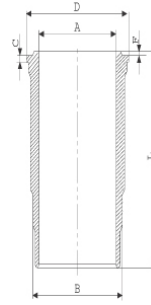

Piston Ölçüleri
(Piston Dimensions)

A : 66.400
B- : 20.900
BØ : 49.000
C1 : 1.600
D : 103.600
E : 10.100

Pim: 35 x 76,6

Piston Özellikleri
(Piston Features)

Segman Taşıyıcı
(Ring Carrier)
Gözarası Konik
(Conical Eye Gap)

Piston Parça No
(Piston Part No)

87-866000-02
87-72015-STD

Segman Seti
(Ring Set)

06-866000-00-STD

3.000 CR KV1
2.000 P İKA
3.000 CR STD

Silindir Gömleği
(Liner)

14-480710-00-WH

B : 116.000
L : 211.000
D : 123.000
C : 10.060
F : 0.900