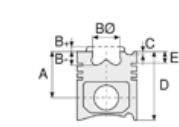

SONALİKA - Ø 100

87-72015-STD

Motor Özellikleri
(Engine Specifications)

İmalatçı (Manufacturer):
SONALİKA
Çap (Diameter): Ø100
FM Grup No: 7039

3100 FLT Euro 3
3 Sil. Dizel 2780cc 58 BG
Basak TRK 2060,
Erkunt TRK Kismet
58E(4WD-2WD
2011....

Piston Ölçüleri
(Piston Dimensions)

A : 66.400
B- : 20.900
BØ : 49.000
C1 : 1.600
D : 103.600
E : 10.100

Pim: 35 x 76,6

Piston Özellikleri
(Piston Features)

Segman Taşıyıcı
(Ring Carrier)
Gözarası Konik
(Conical Eye Gap)

Piston Parça No
(Piston Part No)

87-866000-02
87-72015-STD

Segman Seti
(Ring Set)

06-866000-00-STD

3.000 CR KV1
2.000 P İKA
3.000 CR STD

Silindir Gömleği
(Liner)

14-480710-00-WH

B : 116.000
L : 211.000
D : 123.000
C : 10.060
F : 0.900