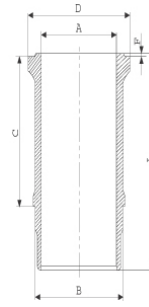

VOLGA - Ø 92

06-393600-00-STD

Motor Özellikleri
(Engine Specifications)

İmalatçı (Manufacturer):
VOLGA

Çap (Diameter): Ø 92
FM Grup No: 8501

ZMZ4062,10

4 Sil. Benzinli 2400cc
3102, 31029, GAZ 24-10,
GAZ 53

Piston Ölçüleri
(Piston Dimensions)

Piston Özellikleri
(Piston Features)

Piston Parça No
(Piston Part No)

Segman Seti
(Ring Set)

06-398300-00-STD

2.000 CRP STD
2.000 P STD
5.000 P STD

06-393600-00-STD

2.500 CRP IKA
2.500 P STD
5.000 P STD

Silindir Gömleği
(Liner)

14-618870-00-WH

B: 100.000
L: 170.000
D: 112.500
C: 5.070

Silindir Kit
(Assembly Set)

Piston - Blok Montaj
Yüksekliği
(Piston - Block
Assembly Height)