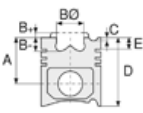

VOLGA - Ø 92

06-393600-00-STD

Motor Özellikleri
(Engine Specifications)

İmalatçı (Manufacturer):
VOLGA

Çap (Diameter): Ø 92
FM Grup No: 8501

ZMZ4062,10

4 Sil. Benzinli 2400cc
3102, 31029, GAZ 24-10,
GAZ 53

Piston Ölçüleri
(Piston Dimensions)

Piston Özellikleri
(Piston Features)

Piston Parça No
(Piston Part No)

Segman Seti
(Ring Set)

06-398300-00-STD

2.000 CRP STD
2.000 P STD
5.000 P STD

06-393600-00-STD

2.500 CRP IKA
2.500 P STD
5.000 P STD

Silindir Gömleği
(Liner)

14-618870-00-WH

B: 100.000
L: 170.000
D: 112.500
C: 5.070

Silindir Kit
(Assembly Set)

Piston - Blok Montaj
Yüksekliği
(Piston - Block
Assembly Height)