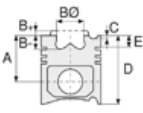

DAF - Ø 104,18

06-741600-20-STD

Motor Özellikleri
(Engine Specifications)

İmalatçı (Manufacturer):
DAF
Çap (Diameter): 104,18
FM Grup No: 2254

DNS620

6 Sil. Dizel 6240cc
209 Kw (284 HP) 15:01
F1900 SERİSİ
1986 - 1995

Piston Ölçüleri
(Piston Dimensions)

Piston Parça No
(Piston Part No)

Segman Seti
(Ring Set)

06-741600-20-STD

3.000  CR IKA
2.500  CR STD
4.000  CR STD

Silindir Gömleği
(Liner)

Silindir Kit
(Assembly Set)

Piston - Blok Montaj
Yüksekliği
(Piston - Block
Assembly Height)