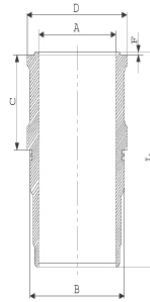

Silindir Gömleği
(Liner)

14-749630-00-WH
B : 125.685
L : 235.370
D : 130.948
C : 123.039
F : 1.250