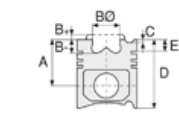

Motor Özellikleri
(Engine Specifications)

İmalatçı (Manufacturer):
Cummins - Ford
Çap (Diameter): 114
FM Grup No: 2109

6CTAA EURO1

6 Sil. Dizel 8298cc
160 Kw (214PS) 17,3:1
PRO 827

Cummins ile Ford ortak
motor
(Common and Ford
Engine With
Cummins)
32X26 Cargo

Piston Ölçüleri
(Piston Dimensions)

A : 79.020
B- : 21.000
BØ : 65.310
BX : 5.500
D : 120.520
E : 14.520

Pim: 45 x 91,1

Piston Özellikleri
(Piston Features)

Çift Segman Taşıyıcı
Gözarası Konik
(Double Ring Carrier
Conical Eye Gap)

+0,20 / +0,50

Motor Özellikleri
(Engine Specifications)

Piston Ölçüleri
(Piston Dimensions)

Piston Parça No
(Piston Part No)

Segman Seti
(Ring Set)

Silindir Gömleği
(Liner)

14-740040-00-WH
B : 125.685
L : 235.370
D : 131.200
C : 124.250
F : 1.250

14-740080-00-WH
B : 125.685
L : 235.370
D : 131.200
C : 124.550
F : 1.250

C:1,50 mm Uzun (Long)

Motor Özellikleri
(Engine Specifications)

Piston Ölçüleri
(Piston Dimensions)

Piston Parça No
(Piston Part No)