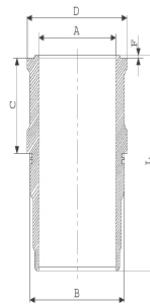

Piston Ölçüleri
(Piston Dimensions)

A : 79.020
B- : 21.000
BØ : 65.310
BX : 5.500
D : 120.520
E : 14.520

Pim: 45 x 91,1

Piston Özellikleri
(Piston Features)

Çift Segman Taşıyıcı
Gözarası Konik
(Double Ring Carrier
Conical Eye Gap)

14-740020-00-WH
B : 125.685
L : 235.370
D : 130.948
C : 123.039
F : 1.250

3,00mm Kısa (Short)

Silindir Kit
(Assembly Set)

89-155600-72-STD
89-70428-STD

Piston - Blok Montaj
Yüksekliği
(Piston - Block
Assembly Height)

+0,20 / +0,50

Motor Özellikleri
(Engine Specifications)

Piston Ölçüleri
(Piston Dimensions)

Piston Parça No
(Piston Part No)

Segman Seti
(Ring Set)

Silindir Gömleği
(Liner)

14-740040-00-WH
B : 125.685
L : 235.370
D : 131.200
C : 124.250
F : 1.250

14-740080-00-WH
B : 125.685
L : 235.370
D : 131.200
C : 124.550
F : 1.250

C:1,50 mm Uzun (Long)

Motor Özellikleri
(Engine Specifications)

Piston Ölçüleri
(Piston Dimensions)

Piston Parça No
(Piston Part No)