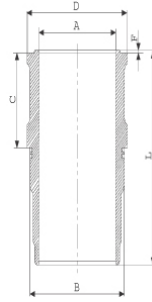

Piston Ölçüleri
(Piston Dimensions)

A : 79.020
B- : 21.000
BØ : 65.310
BX : 5.500
D : 120.520
E : 14.520

Pim: 45 x 91,1

Piston Özellikleri
(Piston Features)

Çift Segman Taşıyıcı
Gözarası Konik
(Double Ring Carrier
Conical Eye Gap)

14-740020-00-WH
B : 125.685
L : 235.370
D : 130.948
C : 123.039
F : 1.250

3,00mm Kısa (Short)

Silindir Kit
(Assembly Set)

89-155600-72-STD
89-70428-STD

Piston - Blok Montaj
Yüksekliği
(Piston - Block
Assembly Height)

+0,20 / +0,50

Motor Özellikleri
(Engine Specifications)

Piston Ölçüleri
(Piston Dimensions)

Piston Parça No
(Piston Part No)

Segman Seti
(Ring Set)

Silindir Gömleği
(Liner)

14-740040-00-WH
B : 125.685
L : 235.370
D : 131.200
C : 124.250
F : 1.250

14-740080-00-WH
B : 125.685
L : 235.370
D : 131.200
C : 124.550
F : 1.250

C:1,50 mm Uzun (Long)

Motor Özellikleri
(Engine Specifications)

Piston Ölçüleri
(Piston Dimensions)

Piston Parça No
(Piston Part No)