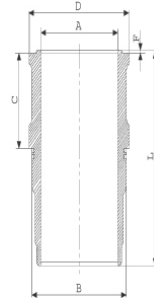

Piston Ölçüleri
(Piston Dimensions)

A : 79.020
B- : 21.000
BØ : 65.310
BX : 5.500
D : 120.520
E : 14.520

Pim: 45 x 91,1

Piston Özellikleri
(Piston Features)

Çift Segman Taşıyıcı
Gözarası Konik
(Double Ring Carrier
Conical Eye Gap)

+0,20 / +0,50

Motor Özellikleri
(Engine Specifications)

Piston Ölçüleri
(Piston Dimensions)

Piston Parça No
(Piston Part No)

Segman Seti
(Ring Set)

Silindir Gömleği
(Liner)

14-740040-00-WH
B : 125.685
L : 235.370
D : 131.200
C : 124.250
F : 1.250

14-740080-00-WH
B : 125.685
L : 235.370
D : 131.200
C : 124.550
F : 1.250

C:1,50 mm Uzun (Long)

Motor Özellikleri
(Engine Specifications)

Piston Ölçüleri
(Piston Dimensions)

Piston Parça No
(Piston Part No)

Segman Seti
(Ring Set)

Silindir Gömleği
(Liner)

14-749640-00-WH
B: 125.685
L: 235.370
D: 131.200
C: 124.250
F: 1.250

C:1,20mm Uzun (Long)

Silindir Kit
(Assembly Set)

Piston - Blok Montaj
Yüksekliği
(Piston - Block
Assembly Height)