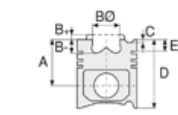

Motor Özellikleri
(Engine Specifications)

İmalatçı (Manufacturer):
MASSEY FERGUSON
Çap (Diameter): Ø 111,76
FM Grup No: 5617

675 TA/FA
6 Sil. Dizel 142 kw-193 bg
TM115-TM120-
TM125-TM135-
TM150-TM165-6640-
7740-TS.TC.56
2002...

Piston Ölçüleri
(Piston Dimensions)

A : 72.900
B - : 22.800
BØ : 56.400
BX : 4.500
BY : 1.400
D : 110.900
E : 9.700

Pim: 41,275 x 94,5

Piston Özellikleri
(Piston Features)

Segman Taşıyıcı
(Ring Carrier)
Gözarası Konik
(Conical Eye Gap)

Piston Parça No
(Piston Part No)

87-882600-02
87-70611-STD

Segman Seti
(Ring Set)

06-882600-00 STD
3.160  CK KV1
2.385  P KV1
4.747  CR GOE

Silindir Gömleği
(Liner)

Silindir Kit
(Assembly Set)

Piston - Blok Montaj
Yüksekliği
(Piston - Block
Assembly Height)