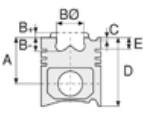

HYUNDAI - Ø 91

87-71179-STD

**Motor Özellikleri**  
(Engine Specifications)

İmalatçı (Manufacturer):  
HYUNDAI  
Çap (Diameter): Ø 91  
FM Grup No: 3642

**D4CB Euro 6**  
4 Sil. Dizel 2497cc  
100 kW / 136 PS 17,7  
H 100 EURO 6  
2015...

**Piston Ölçüleri**  
(Piston Dimensions)

A : 54.250  
B- : 15.300  
BØ : 55.900  
C1 : 0.500  
D : 68.500  
E : 9.200

Pim: 33 x 70

**Piston Özellikleri**  
(Piston Features)

Segman Taşıyıcı  
(Ring Carrier)  
Soğutma Kanallı  
(Coolin Gallery)  
Yağ Püskürtme Oyuğu  
(Oil Jet Cut-out)  
Gözarası Konik  
(Conical Eye Gap)

**Piston Parça No**  
(Piston Part No)

87-850700-22  
87-71179-STD  
  
87-850707-22  
87-71179 0,50

**Segman Seti**  
(Ring Set)

06-850700-00 STD  
06-850707-00 0,50

2.500 CKS ST  
2.000 CR GOE  
3.000 NT ST