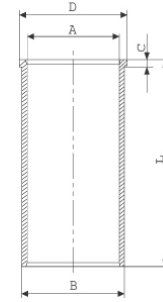

TOYOTA - Ø 79

87-72068-STD

**Motor Özellikleri**  
(Engine Specifications)

İmalatçı (Manufacturer):  
TOYOTA  
Çap (Diameter): Ø 79  
FM Grup No: 8207

3ZZ-FE  
4 Sil. Benzinli 1598cc  
110 PS  
COROLLA 1.6 VVTi  
2001....

**Piston Ölçüleri**  
(Piston Dimensions)

A : 32.200  
B- : 3.800  
C1 : 5.100  
D : 52.200  
E : 7.500

Pim: 20 x 50

**Piston Özellikleri**  
(Piston Features)

Sert Anotlama  
(Hard Anodizing)  
Gözarası Düz  
(Flat Eye Gap)

**Piston Parça No**  
(Piston Part No)

87-898300-02  
87-72068-STD  
87-898307-02  
87-72068-050

**Segman Seti**  
(Ring Set)

06-898300-50-STD  
06-898307-50 0,50 mm  
1.200 CR ST  
1.200 P GOE  
3.000 ST

**Silindir Gömleği**  
(Liner)

14-021810-00-D  
B : 82.000  
L : 140.000  
D : 83.000  
C : 5.000

14-021811-00-D

B : 82.500  
L : 140.000  
D : 83.500  
C : 5.000

Dış Çap 0,50 mm Farklı  
(Outer Diameter  
0,50 mm Different)