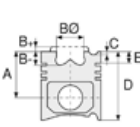

CITROEN - Ø 78,5

87-71789-STD

Motor Özellikleri
(Engine Specifications)

İmalatçı (Manufacturer):
CITROEN
Çap (Diameter): Ø 78,5
FM Grup No: 7175

EC5 1.6 VTI EURO 5
4 Sil. Benzinli
85 KW-115 HP
301, C-ELYSEE
2012....

Piston Ölçüleri
(Piston Dimensions)

A : 32.350
B : 1.400
C1 : 2.450
D : 53.750
E : 6.500

Pim: 19,5 x 57

Piston Özellikleri
(Piston Features)

Biyel Koluna Sıkı Geçme
(Close-fit to
Connecting Rod)
Gözarası Konik
(Conical Eye Gap)

Piston Parça No
(Piston Part No)

87-889700-02
87-71789-STD
87-889707-02
87-71789 0,50

Segman Seti
(Ring Set)

06-889700-00-STD
06-889707-00 0,50 mm
1.000 CKP ST
1.200 P F14
2.000 CRP KV1

Silindir Gömleği
(Liner)

Silindir Kit
(Assembly Set)

Piston - Blok Montaj
Yüksekliği
(Piston - Block
Assembly Height)

1,04 /1,14

FEDERAL-MOGUL
POWERTRAIN
TÜRKİYE

SİL. KAPAK. CONTA
(CYLINDER HEAD GASKET)

AD5180