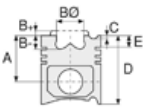

OPEL - Ø 72,5

87-73461-STD

Motor Özellikleri
(Engine Specifications)

Piston Ölçüleri
(Piston Dimensions)

Piston Parça No
(Piston Part No)

Segman Seti
(Ring Set)

Silindir Gömleği
(Liner)

Silindir Kit
(Assembly Set)

Piston - Blok Montaj
Yüksekliği
(Piston - Block
Assembly Height)

İmalatçı (Manufacturer):
OPEL
Çap (Diameter): Ø 72,5
FM Grup No: 6677

A : 25.870
B- : 2.900
C1 : 2.000
D : 44.180
E : 4.875

87-879500-22
87-73461-STD
87-879507-22
87-73461 0,50