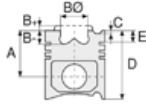

Silindir Kit
(Assembly Set)

Piston - Blok Montaj
Yüksekliği
(Piston - Block
Assembly Height)

14-450160-00-WH
Euro 6 Malzemeli /
O-Ring Bilgi
(Euro 6 Material /
O-Ring Information)
24-24468-02/O
1x 142,8*5,8 FPM
2x 142,8*5,8 EPDM
1x 141*2,4 FPM

Euro 6 Malzemeli /
O-Ring Bilgi
(Euro 6 Material /
O-Ring Information)
24-24468-02/O
1x 142,8*5,8 FPM LILA
2x 142,8*5,8 EPDM
1x 141*2,4 FPM

VOLVO - Ø 131

87-73680-STD

Motor Özellikleri
(Engine Specifications)

Piston Ölçüleri
(Piston Dimensions)

Piston Parça No
(Piston Part No)

Segman Seti
(Ring Set)

Silindir Gömleği
(Liner)

Silindir Kit
(Assembly Set)

Piston - Blok Montaj
Yüksekliği
(Piston - Block
Assembly Height)