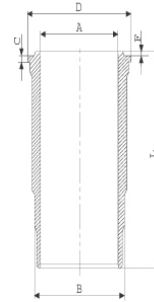

Piston Ölçüleri
(Piston Dimensions)

A : 87.220
B- : 17.125
BØ : 89.000
D : 137.200
E : 12.000

Pim: 55 x 107

Piston Özellikleri
(Piston Features)

Segman Taşıyıcı
(Ring Carrier)
Sert Anotlama
(Hard Anodizing)
Gözarası Konik
(Conical Eye Gap)

89-123200-72-STD
89-73680-STDB

VOLVO - Ø 131

87-73680-STDC

Motor Özellikleri
(Engine Specifications)

Piston Ölçüleri
(Piston Dimensions)

Piston Parça No
(Piston Part No)

Segman Seti
(Ring Set)

Silindir Gömleği
(Liner)

Silindir Kit
(Assembly Set)

Piston - Blok Montaj
Yüksekliği
(Piston - Block
Assembly Height)

14-450160-00-WH
Euro 6 Malzemeli /
O-Ring Bilgi
(Euro 6 Material /
O-Ring Information)
24-24468-02/O
1x 142,8*5,8 FPM
2x 142,8*5,8 EPDM
1x 141*2,4 FPM

89-501300-73-STD
89-73672-STDB

14-450590-00-WH
Euro 6 Malzemeli /
O-Ring Bilgi
(Euro 6 Material /
O-Ring Information)
24-24468-02/O
1x 142,8*5,8 FPM
2x 142,8*5,8 EPDM
1x 141*2,4 FPM

14-451270-00-WH
B : 144.000
L : 272.800
D : 159.600
C : 11.200
F : 0.900