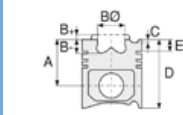

Piston Ölçüleri
(Piston Dimensions)

A : 87.220
B- : 17.125
BØ : 89.000
D : 137.200
E : 12.000

Pim: 55 x 107

Piston Özellikleri
(Piston Features)

Segman Taşıyıcı
(Ring Carrier)
Sert Anotlama
(Hard Anodizing)
Gözarası Konik
(Conical Eye Gap)