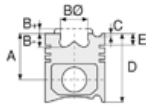

Piston Ölçüleri
(Piston Dimensions)

A : 87.220
B- : 17.125
BØ : 89.000
D : 137.200
E : 12.000

Pim: 55 x 107

Piston Özellikleri
(Piston Features)

Segman Taşıyıcı
(Ring Carrier)
Sert Anotlama
(Hard Anodizing)
Gözarası Konik
(Conical Eye Gap)

+0,15 / +0,65

14-450590-00-WH
B : 144.000
L : 272.800
D : 159.600
C : 11.200
F : 0.900

Euro 6 Malzemeli /
O-Ring Bilgi
(Euro 6 Material /
O-Ring Information)
24-24468-02/O
1x 142,8*5,8 FPM
2x 142,8*5,8 EPDM
1x 141*2,4 FPM

89-123200-72-STD
89-73680-STDB

VOLVO - Ø 131

87-73680-STDC

Motor Özellikleri
(Engine Specifications)

Piston Ölçüleri
(Piston Dimensions)

Piston Parça No
(Piston Part No)

Segman Seti
(Ring Set)

Silindir Gömleği
(Liner)

Silindir Kit
(Assembly Set)

Piston - Blok Montaj
Yüksekliği
(Piston - Block
Assembly Height)

14-450160-00-WH
Euro 6 Malzemeli /
O-Ring Bilgi
(Euro 6 Material /
O-Ring Information)
24-24468-02/O
1x 142,8*5,8 FPM
2x 142,8*5,8 EPDM
1x 141*2,4 FPM