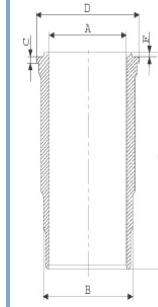

Piston Ölçüleri
(Piston Dimensions)

A : 87.220
B- : 17.125
BØ : 89.000
D : 137.200
E : 12.000

Pim: 55 x 107

Piston Özellikleri
(Piston Features)

Segman Taşıyıcı
(Ring Carrier)
Sert Anotlama
(Hard Anodizing)
Gözarası Konik
(Conical Eye Gap)

Piston Parça No
(Piston Part No)

87-123200-72
87-73680-STDB

Segman Seti
(Ring Set)

06-123200-20-STD

4.000 CK KV1
3.000 GOE
4.000 NT ST

Silindir Gömleği
(Liner)

14-450160-00-WH
B : 143.850
L : 276.400
D : 159.500
C : 11.200
F : 4.450