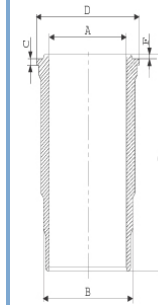

Piston - Blok Montaj
Yüksekliği
(Piston - Block
Assembly Height)

+0,15 / +0,65

14-450590-00-WH
B : 144.000
L : 272.800
D : 159.600
C : 11.200
F : 0.900

Euro 6 Malzemeli /
O-Ring Bilgi
(Euro 6 Material /
O-Ring Information)
24-24468-02/O
1x 142,8*5,8 FPM
2x 142,8*5,8 EPDM
1x 141*2,4 FPM

89-123200-72-STD
89-73680-STDB