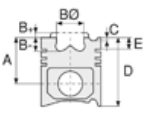

VOLKSWAGEN - Ø 74,5

87-72153-STD

Motor Özellikleri
(Engine Specifications)

İmalatçı (Manufacturer):
VOLKSWAGEN
Çap (Diameter): Ø 74,5
FM Grup No: 860132

CHZA-CHZB-CHZC-
CHZD-CHZG-CHZJ-
CHZE-CHZK-CHZL

3 Sil. Benzinli 999cc
66 kW / 90 PS
Polo -Golf VII-
Caddy IV /Seat
2015....

Piston Ölçüleri
(Piston Dimensions)

A : 32.390
B- : 0.200
BØ : 55.000
C1 : 2.450
C2 : 3.630
D : 50.090
E : 5.800

Pim: 19 x 47

Piston Özellikleri
(Piston Features)

Gözarası Konik
(Conical Eye Gap)

Piston Parça No
(Piston Part No)

87-899200-02
87-72153-STD
87-899207-02
87-72153 0,50

Segman Seti
(Ring Set)

06-899200-50-STD
06-899207-50 0,50 mm
1.200 PVD ST
1.200 CR KV1
2.000 CR ST

Silindir Gömleği
(Liner)

Silindir Kit
(Assembly Set)