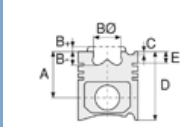

VOLKSWAGEN - Ø 79,51

87-72191-STD

Motor Özellikleri
(Engine Specifications)

İmalatçı (Manufacturer):
VOLKSWAGEN
Çap (Diameter): Ø 79,51
FM Grup No: 8615

1.9
4 Sil. Dizel 1896cc
50Kw (68 PS) 22.5:1
PASSAT
1989....

1X
4 Sil. Dizel 1896cc
44Kw (60 PS) 22.5:1
T4
1990 - 1995

1Y
4 Sil. Dizel 1896cc
47Kw (64 PS) 22.5:1
CADDY, GOLF,
PASSAT, VENTO
1991 - 1999

AAB
5 Sil. Dizel 2370cc
57Kw (78 PS) 22.5:1
T4
1990 - 1998

AJA
5 Sil. Dizel 2370cc
55Kw (75 PS) 23.5:1
T4, TRANSPORTER
1997 - 2002

Piston Ölçüleri
(Piston Dimensions)

A : 39.650
B - : 1.900
D : 65.700
E : 11.200

Pim: 24 x 64

Piston Özellikleri
(Piston Features)

Segman Taşıyıcı
(Ring Carrier)
Çelik Plaka
(Steel Strut)
Yağ Püskürtme Oyuğu
(Oil Jet Cut-out)
Gözarası Konik
(Conical Eye Gap)

Piston Parça No
(Piston Part No)

87-990100-22
87-72191-STD
87-990107-22
87-72191-050
87-990111-22
87-72191-100

87-990100-32
87-72191-STD A

87-990107-32
87-72191-050 A

87-990111-32
87-72191-100 A

Segman Seti
(Ring Set)

06-990100-00-STD
06-990107-00 0,50 mm
06-990111-00 1,00 mm

1.750 CRP KV1
2.000 P STD
3.000 CRP STD

06-990100-20-STD
06-990107-20 0,50 mm
06-990111-20 1,00 mm

1.750 CRP KV1
2.000 CRP STD
3.000 CRP STD

Goetze® LKZ-Ring®

Silindir Gömleği
(Liner)

14-029840-00-D

B : 82.500
L : 154.800
D : 85.600
C : 5.100

14-029841-00-D

B : 83.000
L : 154.800
D : 85.600
C : 5.100

Dış Çap 0,50mm Farklı
(Outer Diameter
0,50 mm Different)

Silindir Kit
(Assembly Set)

Piston - Blok Montaj
Yüksekliği
(Piston - Block
Assembly Height)

1. Çentik (Notch)
1,53mm + 0,66 / + 0,86
2. Çentik (Notch)
1,57mm + 0,87 / + 0,90
3. Çentik (Notch)
1,61mm + 0,91 / + 1,02