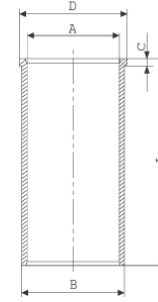

14-029841-00-D

B : 83.000  
L : 154.800  
D : 85.600  
C : 5.100

Dış Çap 0,50mm Farklı  
(Outer Diameter  
0,50 mm Different)

**Silindir Kit**  
(Assembly Set)

**Piston - Blok Montaj**  
Yüksekliği  
(Piston - Block  
Assembly Height)

1. Çentik (Notch)  
1,53mm + 0,66 / + 0,86  
2. Çentik (Notch)  
1,57mm + 0,87 / + 0,90  
3. Çentik (Notch)  
1,61mm + 0,91 / + 1,02

VOLKSWAGEN - Ø 79,51

87-72191-STD

**Motor Özellikleri**  
(Engine Specifications)