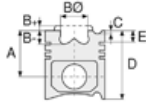

VOLKSWAGEN - Ø 76,51

87-72204-STD

Motor Özellikleri
(Engine Specifications)

İmalatçı (Manufacturer):
VOLKSWAGEN
Çap (Diameter): Ø 76,51
FM Grup No: 86015

AFH

4 Sil. Benzinli 1390cc
74Kw (100 PS) 10.5:1
Enjeksiyonlu -
Katalizörlü (Injected -
With Catalyst) 16 Valf
BORA, GOLF III, GOLF IV,
LUPO, POLO
1996....

Piston Ölçüleri
(Piston Dimensions)

A : 28.920
B - : 1.980
B : 61.900
C1 : 2.323
D : 49.920
E : 5.900

Pim: 17 x 54

Piston Özellikleri
(Piston Features)

Gözarası düz
(Flat Eye Gap)

Piston Parça No
(Piston Part No)

VOLKSWAGEN - Ø 76,51

87-72204-STD

Motor Özellikleri
(Engine Specifications)

Piston Ölçüleri
(Piston Dimensions)

Piston Parça No
(Piston Part No)

Segman Seti
(Ring Set)

Silindir Gömleği
(Liner)

Silindir Kit
(Assembly Set)