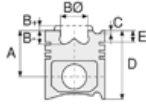

Piston Ölçüleri
(Piston Dimensions)

A : 28.920
B - : 1.980
B : 61.900
C1 : 2.323
D : 49.920
E : 5.900

Pim: 17 x 54

Piston Özellikleri
(Piston Features)

Gözarası düz
(Flat Eye Gap)

Piston Parça No
(Piston Part No)

87-103100-02
87-72204-STD
87-103107-02
87-72204-050

Segman Seti
(Ring Set)

06-103100-00-STD
06-103107-00 0,50 mm
1.200 NT ST
1.500 P STD
2.500 P STD

Silindir Gömleği
(Liner)

Silindir Kit
(Assembly Set)

Piston - Blok Montaj
Yüksekliği
(Piston - Block
Assembly Height)

VOLKSWAGEN - Ø 76,51

87-72204-STD

Motor Özellikleri
(Engine Specifications)

Piston Ölçüleri
(Piston Dimensions)

Piston Parça No
(Piston Part No)

Segman Seti
(Ring Set)

Silindir Gömleği
(Liner)

Silindir Kit
(Assembly Set)

Piston - Blok Montaj
Yüksekliği
(Piston - Block
Assembly Height)

AUA
4 Sil. Benzinli 1390cc
55Kw (75 PS) 10.5:1
Enjeksiyonlu -
Katalizörlü (Injected -
With Catalyst) 16 Valf
BORA, GOLF IV, LUPO,
POLO
1999 - 2002