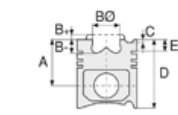

VOLKSWAGEN - Ø 76,51

87-72495-STD

Motor Özellikleri
(Engine Specifications)

İmalatçı (Manufacturer):
VOLKSWAGEN
Çap (Diameter): Ø 76,51
FM Grup No: 860139

AZQ -BME
3 Sil. Benzinli 1198cc
47 kw-64 PS
CORDOBA, IBIZA III,
POLO 1.2 12V
2001....

AZQ -BME
3 Sil. Benzinli 1198cc
47 kw-64 PS
CORDOBA, IBIZA III,
POLO 1.2 12V
2001....

Piston Ölçüleri
(Piston Dimensions)

A : 29.400
B- : 4.000
BØ : 62.100
C1 : 2.430
C2 : 1.590
D : 50.400
E : 6.000

Pim: 17 x 46,6

Piston Özellikleri
(Piston Features)

Gözarası düz
(Flat Eye Gap)

Piston Parça No
(Piston Part No)

87-116100-22
87-72495-STD
87-116107-22
87-72495 0,50

Segman Seti
(Ring Set)

06-116100-50 STD
06-116107-50 0,50MM
1.200 NT ST
1.500 P STD
2.500 CR ST