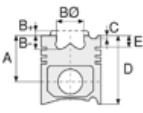

Piston Ölçüleri
(Piston Dimensions)

A : 45.750
B- : 16.600
BØ : 45.900
BX : 5.000
C1 : 1.350
D : 69.750
E : 12.000

Pim: 26 x 66

Piston Özellikleri
(Piston Features)

Segman Taşıyıcı
(Ring Carrier)
Soğutma Kanallı
(Coolin Gallery)
Yağ Püskürtme Oyuğu
(Oil Jet Cut-out)
Burçlu Piston
(Bushing Piston)
Gözarası Konik
(Conical Eye Gap)

14-020420-00-D
B : 84.000
L : 158.000
D : 85.000
C : 5.000

14-020421-00-D
B : 84.500
L : 158.000
D : 85.500
C : 5.500

Dış çap 0,50 mm Farklı
(Outer Diameter
0,50 mm Different)

Silindir Kit
(Assembly Set)

Piston - Blok Montaj
Yüksekliği
(Piston - Block
Assembly Height)

VOLKSWAGEN - Ø 81,01

87-72501-STD

Motor Özellikleri
(Engine Specifications)

Piston Ölçüleri
(Piston Dimensions)

Piston Parça No
(Piston Part No)

Segman Seti
(Ring Set)

Silindir Gömleği
(Liner)

Silindir Kit
(Assembly Set)

Piston - Blok Montaj
Yüksekliği
(Piston - Block
Assembly Height)

Ana Yatak
(Main Bearing)

H941/6 S STD

Kol Yatak
(Arm Bed)

71-3930 STD