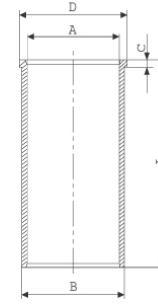

Piston Ölçüleri
(Piston Dimensions)

A : 45.750
B- : 16.600
BØ : 45.900
BX : 5.000
C1 : 1.350
D : 69.750
E : 12.000

Pim: 26 x 66

Piston Özellikleri
(Piston Features)

Segman Taşıyıcı
(Ring Carrier)
Soğutma Kanallı
(Coolin Gallery)
Yağ Püskürtme Oyuğu
(Oil Jet Cut-out)
Burçlu Piston
(Bushing Piston)
Gözarası Konik
(Conical Eye Gap)

Piston Parça No
(Piston Part No)

87-891200-22
87-72501-STD
87-891207-22
87-72501-050

Segman Seti
(Ring Set)

06-891200-00-STD
06-891207-00 0,50 mm
2.500 CKP KV1
2.000 P F14
3.000 CRP STD

Silindir Gömleği
(Liner)

14-020420-00-D
B : 84.000
L : 158.000
D : 85.000
C : 5.000

14-020421-00-D
B : 84.500
L : 158.000
D : 85.500
C : 5.500

Dış çap 0,50 mm Farklı
(Outer Diameter
0,50 mm Different)

Silindir Kit
(Assembly Set)

Piston - Blok Montaj
Yüksekliği
(Piston - Block
Assembly Height)

VOLKSWAGEN - Ø 81,01

87-72501-STD

Motor Özellikleri
(Engine Specifications)

Piston Ölçüleri
(Piston Dimensions)

Piston Parça No
(Piston Part No)