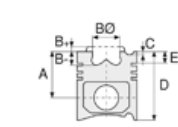

MERCEDES BENZ PKW - Ø 83

87-72607-STD

Motor Özellikleri
(Engine Specifications)

İmalatçı (Manufacturer):
MERCEDES BENZ PKW
Çap (Diameter): Ø 83
FM Grup No: 590134

M 274 910
4 Sil. Benzinli 1595cc
75-115 KW / 102-156 PS 10,3
A 180, A 200, B 180, B 200,
C 180, C 200, E 180, E 200
2011...

Piston Ölçüleri
(Piston Dimensions)

A : 30.900
B- : 6.000
BØ : 68.000
C1 : 3.300
C2 : 3.150
D : 50.900
E : 6.500

Pim : 20 x 51

Piston Özellikleri
(Piston Features)

Gözarası Konik
(Conical Eye Gap)
Segman Taşıyıcı
(Ring Carrier)

87-865507-02
87-72528-0,50

Segman Seti
(Ring Set)

06-865500-50-STD
06-865507-00-0,50 mm

1.200 NT ST
1.500 P GOE
2.000 CR ST

Silindir Gömleği
(Liner)

Silindir Kit
(Assembly Set)

Piston - Blok Montaj
Yüksekliği
(Piston - Block
Assembly Height)