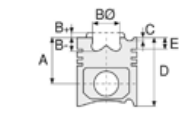

CUMMINS - Ø 102

87-73367-STD

**Motor Özellikleri**  
(Engine Specifications)

İmalatçı (Manufacturer):  
Cummins  
Çap (Diameter): 102  
FM Grup No: 2113

**B215/235.20 EURO2**

6 Sil. Dizel 5880cc  
215/235 PS  
BELDE 215 CB,  
BELDE 850 RE, PRO 522,  
PRO 624, PROBUS 850  
TB/X  
2003...

**Piston Ölçüleri**  
(Piston Dimensions)

A : 71.785  
B- : 22.100  
BØ : 51.300  
BX : 6.000  
BY : 0.500  
D : 105.610

Pim: 40 x 83

**Piston Özellikleri**  
(Piston Features)

Segman Taşıyıcı  
(Ring Carrier)  
Gözarası Konik  
(Conical Eye Gap)

14-047312-00-D  
B : 107.070  
L : 204.800  
D : 110.000  
C : 5.050  
F : 0.800

Dış Çap 1,00mm Farklı  
(Outer Diameter  
1,00mm Different)

14-047313-00-D  
B : 107.570  
L : 204.800  
D : 110.500  
C : 5.500  
F : 0.800

**Motor Özellikleri**  
(Engine Specifications)

**Piston Ölçüleri**  
(Piston Dimensions)

**Piston Parça No**  
(Piston Part No)

**Segman Seti**  
(Ring Set)

**Silindir Gömleği**  
(Liner)

Dış Çap 1,50mm Farklı  
(Outer Diameter  
1,50mm Different)