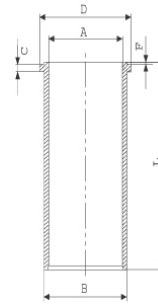

**Silindir Kit**  
(Assembly Set)

**Piston - Blok Montaj**  
Yüksekliği  
(Piston - Block  
Assembly Height)

+0,33 / +0,66

**Motor Özellikleri**  
(Engine Specifications)

**Piston Ölçüleri**  
(Piston Dimensions)

14-047310-00-D  
B : 106.070  
L : 204.800  
D : 109.000  
C : 4.050  
F : 0.800

14-047311-00-D  
B : 106.570  
L : 204.800  
D : 109.500  
C : 5.050  
F : 0.800

Dış Çap 0,50mm Farklı  
(Outer Diameter  
0,50mm Different)

14-047312-00-D  
B : 107.070  
L : 204.800  
D : 110.000  
C : 5.050  
F : 0.800

Dış Çap 1,00mm Farklı  
(Outer Diameter  
1,00mm Different)

14-047313-00-D  
B : 107.570  
L : 204.800  
D : 110.500  
C : 5.500  
F : 0.800

**Motor Özellikleri**  
(Engine Specifications)

**Piston Ölçüleri**  
(Piston Dimensions)

**Piston Parça No**  
(Piston Part No)

**Segman Seti**  
(Ring Set)

**Silindir Gömleği**  
(Liner)

Dış Çap 1,50mm Farklı  
(Outer Diameter  
1,50mm Different)