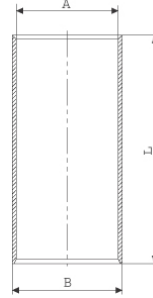

Silindir Gömleği
(Liner)

14-014530-00-D
B : 104.565
L : 200.000

14-014531-00-D
B : 105.065
L : 200.000

Dış Çap 0,50mm Farklı
(Outer Diameter
0,50mm Different)

14-014532-00-D
B : 105.565
L : 200.000

Dış Çap 1,00mm Farklı
(Outer Diameter
1,00mm Different)