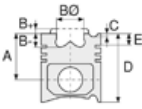

VOLVO - Ø 144

87-73698-STD

Motor Özellikleri
(Engine Specifications)

İmalatçı (Manufacturer):
VOLVO
Çap (Diameter): Ø 144
FM Grup No: 880150

TAD1630G
6 Sil. Dizel 16120cc
440 KW (598 PS)
Endüstriyel, Jeneratör,
Marin (Industrial,
Generator, Marine)
1995....

Piston Ölçüleri
(Piston Dimensions)

A : 110.500
B- : 33.430
BØ : 80.000
C1 : 1.650
D : 163.500
E : 16.000

Pim: 60 x 115

Piston Özellikleri
(Piston Features)

Segman Taşıyıcı
(Ring Carrier)
Soğutma Kanallı
(Coolin Gallery)
Gözarası Konik
(Conical Eye Gap)

Piston Parça No
(Piston Part No)

87-833100-02
87-73698-STD

Segman Seti
(Ring Set)

06-833100-80-STD
4.500 CKS KV1
3.500 CKS IKA
5.000 CR STD

Silindir Gömleği
(Liner)

14-451030-00-WH
B : 158.950
L : 315.000
D : 172.000
C : 13.100
F : 2.000

O-Ring Bilgi
(O-Ring Information)
24-35043-90/O
1x 169*2,4 FPM
1x 155*2,5 EPDM
2x 157,6*5,8 FPM
1x 157,6*5,8 FPM

Silindir Kit
(Assembly Set)

89-833100-02-STD
89-73698-STD

Piston - Blok Montaj
Yüksekliği
(Piston - Block
Assembly Height)