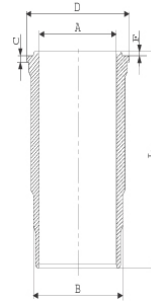

Piston Ölçüleri
(Piston Dimensions)

A : 110.500
B- : 33.430
BØ : 80.000
C1 : 1.650
D : 163.500
E : 16.000

Pim: 60 x 115

Piston Özellikleri
(Piston Features)

Segman Taşıyıcı
(Ring Carrier)
Soğutma Kanallı
(Coolin Gallery)
Gözarası Konik
(Conical Eye Gap)

Piston Parça No
(Piston Part No)

87-833100-02
87-73698-STD

Segman Seti
(Ring Set)

06-833100-80-STD
4.500 CKS KV1
3.500 CKS IKA
5.000 CR STD

Silindir Gömleği
(Liner)

14-451030-00-WH
B : 158.950
L : 315.000
D : 172.000
C : 13.100
F : 2.000

O-Ring Bilgi
(O-Ring Information)
24-35043-90/O
1x 169*2,4 FPM
1x 155*2,5 EPDM
2x 157,6*5,8 FPM
1x 157,6*5,8 FPM

Silindir Kit
(Assembly Set)

89-833100-02-STD
89-73698-STD

Piston - Blok Montaj
Yüksekliği
(Piston - Block
Assembly Height)