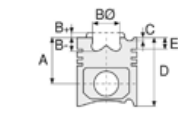

JCB- Ø 103

87-73859-STD

Motor Özellikleri
(Engine Specifications)

İmalatçı (Manufacturer):
JCP
Çap (Diameter): 103
FM Grup No: 9802

444 Tier 3 Mech TCA
4 Sil. Dizel 63-85 KW
3CX Backhoe Loader

Piston Ölçüleri
(Piston Dimensions)

A : 72.240
B- : 22.000
BØ : 54.600
D : 109.200
E : 9.000

Pim: 40 x 85,3

Piston Özellikleri
(Piston Features)

Segman Taşıyıcı
(Ring Carrier)
Yağ Püskürtme Oyuğu
(Oil Jet Cut-out)
Gözarası Konik
(Conical Eye Gap)

14-021970-00-D
B : 106.000
L : 223.000
D : 107.500
C : 5.000

14-021971-00-D
B : 106.500
L : 223.000
D : 108.000
C : 5.000

Dış çap 0,50 mm farklı
(Outer Diameter
0,50mm Different)

Silindir Kit
(Assembly Set)