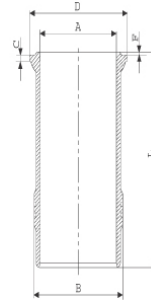

**Piston Ölçüleri**  
(Piston Dimensions)

A : 65.000  
B- : 19.050  
BØ : 77.540  
C1 : 1.700  
D : 102.000  
E : 8.100

Pim: 58 x 80

**Piston Özellikleri**  
(Piston Features)

Soğutma Kanallı  
(Coolin Gallery)  
Gözarası Konik  
(Conical Eye Gap)

**Piston Parça No**  
(Piston Part No)

87-845100-02  
87-75508-STD  
Tek Parça  
Çelik Piston  
(Monosteel Piston)

**Segman Seti**  
(Ring Set)

06-845100-20-STD  
3.000 PVD ST  
2.500 CR KV4  
3.500 CK GOE

**Silindir Gömleği**  
(Liner)

14-480910-00-WH  
B : 146.500  
L : 267.800  
D : 160.100  
C : 12.080

24-35054-20/0  
2\*137,50X3,40 CR  
Neopren

**Silindir Kit**  
(Assembly Set)

89-845100-02-STD  
89-75508-STD

**Piston - Blok Montaj**  
Yüksekliği  
(Piston - Block  
Assembly Height)

-0,150 /+0,130