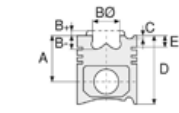

BMW- Ø 84

87-70269-STD

Motor Özellikleri
(Engine Specifications)

İmalatçı (Manufacturer):
BMW
Çap (Diameter): 84
FM Grup No: 1457

B37 D15 A
3 Sil. Dizel 1496cc
85 KW-116 PS 16,5
114 d, 116 d
2015...

Piston Ölçüleri
(Piston Dimensions)

A : 42.000
B- : 14.500
BØ : 47.500
D : 65.000
E : 10.000

Pim: 28 x 60

Piston Özellikleri
(Piston Features)

Segman Taşıyıcı
(Ring Carrier)
Soğutma Kanallı
(Coolin Gallery)
Yağ Püskürtme Oyuğu
(Oil Jet Cut-out)
Gözarası Konik
(Conical Eye Gap)

Piston Parça No
(Piston Part No)

87-816700-02
87-70269-STD
87-816707-02
87-70269 0,50

Segman Seti
(Ring Set)

06-816700-00-STD
06-816707-00 0,50

1.500  CK KV4
1.500  P F14
2.000  CR GOE

Silindir Gömleği
(Liner)

Silindir Kit
(Assembly Set)

Piston - Blok Montaj
Yüksekliği
(Piston - Block
Assembly Height)

1.00 Conta İle (With
Gasket) 0,20/0,30 mm

1.10 Conta İle (With
Gasket) 0,31/0,40 mm

1.20 Conta İle (With
Gasket) 0,41/0,50