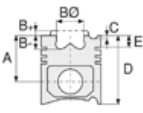

MERCEDES BENZ LKW - Ø 60

06-400600-00-STD

Motor Özellikleri
(Engine Specifications)

İmalatçı (Manufacturer):
MERCEDES BENZ LKW
Çap (Diameter): Ø 60
FM Grup No: 5901

OM 355
2 Sil. Dizel
WESTINGHOUSE P4

OM 360
2 Sil. Dizel
WESTINGHOUSE P4

Piston Ölçüleri
(Piston Dimensions)

Piston Parça No
(Piston Part No)

Segman Seti
(Ring Set)

06-400600-00-STD
06-400607-00-0,50 mm
06-400611-00-1,00 mm

2.500 P STD
2.500 P STD
4.000 P STD

06-400600-30-STD

2.500 P STD
2.500 P STD
4.000 P STD

Silindir Gömleği
(Liner)

Silindir Kit
(Assembly Set)

Piston - Blok Montaj
Yüksekliği
(Piston - Block
Assembly Height)

Kol Yatak
(Connecting Rod Bearing)

71-2549
STD, 0,25MM, 0,50MM, 0,75MM, 1,00MM, 1,25MM, 1,50MM