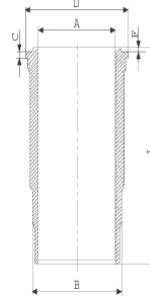

Piston Ölçüleri
(Piston Dimensions)

A : 76.800
B- : 19.700
BØ : 67.000
C1 : 1.600
C2 : 2.000
D : 123.300
E : 10.000

Pim: 52 x 96

Piston Özellikleri
(Piston Features)

Segman Taşıyıcı
(Ring Carrier)
Soğutma Kanallı
(Coolin Gallery)
Gözarası Konik
(Conical Eye Gap)

Piston Parça No
(Piston Part No)

87-874000-22
87-71534-STD

Segman Seti
(Ring Set)

06-874000-20-STD

3.500 CR KV4
3.000 CR GOE
4.000 CR GOE

Goetze® LKZ-Ring® /
Yağ Segmanı Matkap
Delik (Oil Ring Drill Hole)

Silindir Gömleği
(Liner)

14-450630-00-WH
B : 139.500
L : 260.000
D : 150.000
C : 8.070

Dış Yüzeyi Fosfat Kaplı /
O-RING Bilgi
(Outer Surface
Phosphate Coated /
O-RING Information)
24-35043-60/O
2x 139,5*3,95*4,70 FPM

14-450631-00-WH
B : 139.500
L : 260.000
D : 150.000
C : 8.570

Flanş ve Boğaz
Alt Çapı 0,50mm Farklı
(Flange and Throat
Bottom Diameter
0,50mm Different)

14-450632-00-WH
B : 139.500
L : 260.000
D : 150.000
C : 9.070

Flanş ve Boğaz Alt
Çapı 1,00mm Farklı
(Flange and Throat
Bottom Diameter
1,00 mm Different)