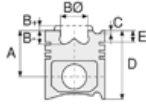

AUDI - Ø 81.01

87-72500-STD

Motor Özellikleri
(Engine Specifications)

Piston Ölçüleri
(Piston Dimensions)

Piston Parça No
(Piston Part No)

Segman Seti
(Ring Set)

Silindir Gömleği
(Liner)

Silindir Kit
(Assembly Set)