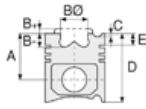

AUDI - Ø 81.01

87-72500-STD

Motor Özellikleri
(Engine Specifications)

Piston Ölçüleri
(Piston Dimensions)

Piston Parça No
(Piston Part No)

Segman Seti
(Ring Set)

Silindir Gömleği
(Liner)

Silindir Kit
(Assembly Set)

Piston - Blok Montaj
Yüksekliği
(Piston - Block
Assembly Height)

İmalatçı (Manufacturer):
AUDI
Çap (Diameter): 81,01
FM Grup No: 924

A : 32.700
B- : 1.900
BØ : 69.200
C1 : 1.900
D : 53.700
E : 6.000

87-502900-42
87-72500-STD