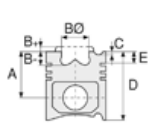

MERCEDES BENZ PKW - Ø 82

87-72527-STD

**Motor Özellikleri**  
(Engine Specifications)

İmalatçı (Manufacturer):  
MERCEDES BENZ PKW  
Çap (Diameter): Ø 82  
FM Grup No: 590135

**M 271.860-M 271.820**  
4 Sil. Benzinli 1796cc  
150 kW / 204 PS  
C200 CGI- C204-  
C250-E200 CGI-E  
2011...

**Piston Ölçüleri**  
(Piston Dimensions)

A : 30.000  
B- : 4.450  
C1 : 0.620  
C2 : 3.480  
D : 50.000  
E : 6.200

Pim : 20 x 56

**Piston Özellikleri**  
(Piston Features)

Gözarası Konik  
(Conical Eye Gap)

**Piston Parça No**  
(Piston Part No)

87-860100-02  
87-72527-STD  
  
87-860107-02  
87-72527-0,50

**Segman Seti**  
(Ring Set)

06-860100-50-STD  
06-860107-50-0,50 mm  
  
1.200 CK KV4  
1.500 P F14  
2.000 CR GOE

**Silindir Gömleği**  
(Liner)

**Silindir Kit**  
(Assembly Set)

**Piston - Blok Montaj**  
Yüksekliği  
(Piston - Block  
Assembly Height)

**Ana Yatak**  
(Main Bearing)

H1002/5 STD

**Kol Yatak**  
(Connecting Rod Bearing)