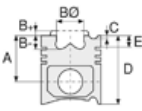

FORD PKW - Ø 71,9

87-72820-STD

Motor Özellikleri
(Engine Specifications)

Piston Ölçüleri
(Piston Dimensions)

Piston Parça No
(Piston Part No)

Segman Seti
(Ring Set)

Silindir Gömleği
(Liner)

Silindir Kit
(Assembly Set)

Piston - Blok Montaj
Yüksekliği
(Piston - Block
Assembly Height)

İmalatçı (Manufacturer):
FORD PKW
Çap (Diameter): Ø 71,9
FM Grup No: 3135

A : 28.300
D : 55.300
E : 5.050
Pim : 19 x 42

87-450300-02
87-72820-STD
87-450307-02
87-72820-0,50

06-450300-50-STD
06-450307-50-0,50 mm
1.200 NT ST
1.500 P STD
2.500 NT ST

1.25 İ 16V
4 Sil. Benzinli 1242cc 55 kw
Fiesta 1.25i 16V,
Fiesta IV-V-VI
1995...

Piston Özellikleri
(Piston Features)

Biyel Koluna Sıkı Geçme
(Close-Fit To Connecting Rod)
Göz Arası Konik
(Conical Eye Gap)