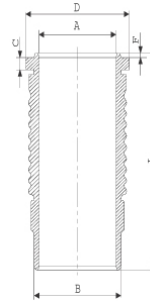

**Piston Ölçüleri**  
(Piston Dimensions)

A : 79.250  
B- : 23.750  
BØ : 76.160  
C1 : 1.900  
D : 134.250  
E : 14.500

Pim: 52 x 103

**Piston Özellikleri**  
(Piston Features)

Segman Taşıyıcı  
(Ring Carrier)  
Yağ Püskürtme Oyuğu  
(Oil Jet Cut-out)  
Gözarası Konik  
(Conical Eye Gap)

**Piston Parça No**  
(Piston Part No)

87-143800-72  
87-71584-STD A  
  
87-143800-73  
87-71584STD1A  
0,20 mm Kısa (Short)

**Segman Seti**  
(Ring Set)

06-143800-20-STD  
  
4.000 CK KV4  
3.000 CR GOE  
4.000 CR GOE  
Goetze® LKZ-Ring®

**Silindir Gömleği**  
(Liner)

14-670050-00-WH  
B : 144.500  
L : 268.000  
D : 153.800  
C : 8.070

O-RING Bilgi  
(O-RING Information)  
24-35045-50/O  
1x 138\*144,75\*4,6 FPM  
2x 144\*4 FPM

14-670050-00-WH  
O-RING Bilgi  
(O-RING Information)  
24-35045-50/O  
1x 138\*144,75\*4,6 FPM  
2x 144\*4 FPM

**Silindir Kit**  
(Assembly Set)

89-143800-72-STD  
89-71584-STD A

**Piston - Blok Montaj**  
**Yüksekliği**  
(Piston - Block  
Assembly Height)

MAN - Ø 128

87-71584-STD A

**Motor Özellikleri**  
(Engine Specifications)