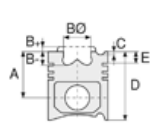

CHEVROLET - Ø 79

87-73476-STD

Motor Özellikleri
(Engine Specifications)

İmalatçı (Manufacturer):
CHEVROLET
Çap (Diameter): Ø 79
FM Grup No: 6690

F16D3-F16D4 EURO 5
4 Sil. Benzinli 1598cc
74 kW / 101 PS
Cruze J300 sedan
2009...

Piston Ölçüleri
(Piston Dimensions)

A : 27.000
C1 : 2.620
C2 : 2.700
D : 44.600
E : 4.750

Pim: 19 x 49,8

Piston Özellikleri
(Piston Features)

Sert Anotlama
(Hard Anodizing)
Gözarası Konik
(Conical Eye Gap)

Piston Parça No
(Piston Part No)

87-880300-02
87-73476-STD
87-880307-02
87-73476 0,50

Segman Seti
(Ring Set)

06-880300-50 STD
06-880307-50 0,50

1.200 NT ST
1.200 P GOE
2.000 CR GOE

Silindir Gömleği
(Liner)

Silindir Kit
(Assembly Set)

Piston - Blok Montaj
Yüksekliği
(Piston - Block
Assembly Height)

Ana Yatak
(Main Bearing)

H975/5 STD

Kol Yatak
(Connecting Rod Bearing)

71-3639/4 STD

Silindir Kapak Conta
(Cylinder Head Gasket)