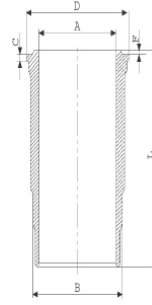

RVI - Ø 123

06-888000-20-STD

Motor Özellikleri
(Engine Specifications)

İmalatçı (Manufacturer):
RVI
Çap (Diameter): 123
FM Grup No: 7433

DXi 11
6 Sil. Dizel 10800cc
PREMIUM 440.19T
2006....

Piston Ölçüleri
(Piston Dimensions)

Piston Parça No
(Piston Part No)

Segman Seti
(Ring Set)

06-888000-20-STD
3.000 PVD ST
2.500 P F14
3.000 NT ST

Silindir Gömleği
(Liner)

14-480440-00-WH
L : 249.700
D : 149.200
C : 11.200
F : 0.800

Euro 6 Malzemeli (With
Euro 6 Material) /
O-RING BİLGİ (O-Ring
Information)
24-35044-30/0
1x 128*137*5 EPDM
1x 128*137*5 FPM
1x 132,50*2,40 FPM

Silindir Kit
(Assembly Set)

Piston - Blok Montaj
Yüksekliği
(Piston - Block
Assembly Height)