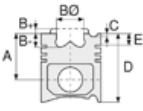

RVI - Ø 123

06-888000-20-STD

Motor Özellikleri
(Engine Specifications)

İmalatçı (Manufacturer):
RVI
Çap (Diameter): 123
FM Grup No: 7433

DXi 11
6 Sil. Dizel 10800cc
PREMIUM 440.19T
2006....

Piston Ölçüleri
(Piston Dimensions)

Piston Parça No
(Piston Part No)

Segman Seti
(Ring Set)

06-888000-20-STD
3.000 PVD ST
2.500 P F14
3.000 NT ST

Silindir Gömleği
(Liner)

14-480440-00-WH
L : 249.700
D : 149.200
C : 11.200
F : 0.800

Euro 6 Malzemeli (With
Euro 6 Material) /
O-RING BİLGİ (O-Ring
Information)
24-35044-30/0
1x 128*137*5 EPDM
1x 128*137*5 FPM
1x 132,50*2,40 FPM

Silindir Kit
(Assembly Set)

Piston - Blok Montaj
Yüksekliği
(Piston - Block
Assembly Height)