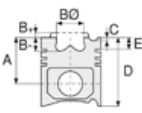

KHD - Ø 98

87-71319-STD

**Motor Özellikleri**  
(Engine Specifications)

**Piston Ölçüleri**  
(Piston Dimensions)

**Piston Parça No**  
(Piston Part No)

**Segman Seti**  
(Ring Set)

**Silindir Gömleği**  
(Liner)

**Silindir Kit**  
(Assembly Set)

**Piston - Blok Montaj**  
Yüksekliği  
(Piston - Block  
Assembly Height)

İmalatçı (Manufacturer):  
KHD  
Çap (Diameter): Ø 98  
FM Grup No: 450126

A : 57.900  
B- : 17.250  
BØ : 61.450  
BX : 3.000  
BY : 2.100  
C1 : 1.200  
C2 : 1.100  
D : 88.000  
E : 15.100