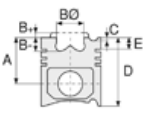

**Piston Ölçüleri**  
(Piston Dimensions)

A : 79.020  
B- : 21.000  
BØ : 65.310  
BX : 5.500  
D : 120.520  
E : 14.520

Pim: 45 x 91,1

**Piston Özellikleri**  
(Piston Features)

Çift Segman Taşıyıcı  
Gözarası Konik  
(Double Ring Carrier  
Conical Eye Gap)

**Piston Parça No**  
(Piston Part No)

**Segman Seti**  
(Ring Set)

**Silindir Gömleği**  
(Liner)

14-740040-00-WH  
B : 125.685  
L : 234.120  
D : 131.200  
C : 124.250  
F : 1.250

C:1,20mm Uzun (Long)

**Silindir Kit**  
(Assembly Set)

89-155600-04-STD  
89-70428-STD B

**Piston - Blok Montaj**  
**Yüksekliği**  
(Piston - Block  
Assembly Height)

14-740020-00-WH  
3,00mm Kısa (Short)

14-740040-00-WH  
C:1,20mm Uzun (Long)

14-740080-00-WH  
B : 125.685  
L : 234.120  
D : 131.200  
C : 124.550  
F : 1.250

C:1,50 mm Uzun (Long)

**Motor Özellikleri**  
(Engine Specifications)

**Piston Ölçüleri**  
(Piston Dimensions)

**Piston Parça No**  
(Piston Part No)

**Segman Seti**  
(Ring Set)

**Silindir Gömleği**  
(Liner)