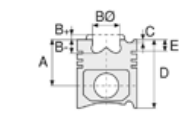

**Motor Özellikleri**  
(Engine Specifications)

İmalatçı (Manufacturer):  
Cummins - Ford  
Çap (Diameter): 114  
FM Grup No: 2109

**6CTAA EURO1**

6 Sil. Dizel 8298cc  
160 Kw (214PS) 17,3:1  
PRO 827

Cummins ile Ford ortak  
motor  
(Common and Ford  
Engine With  
Cummins)  
32X26 Cargo

**Piston Ölçüleri**  
(Piston Dimensions)

A : 79.020  
B- : 21.000  
BØ : 65.310  
BX : 5.500  
D : 120.520  
E : 14.520

Pim: 45 x 91,1

**Piston Özellikleri**  
(Piston Features)

Çift Segman Taşıyıcı  
Gözarası Konik  
(Double Ring Carrier  
Conical Eye Gap)

C:1,50 mm Uzun (Long)

**Motor Özellikleri**  
(Engine Specifications)

**Piston Ölçüleri**  
(Piston Dimensions)

**Piston Parça No**  
(Piston Part No)

**Segman Seti**  
(Ring Set)

**Silindir Gömleği**  
(Liner)

14-749640-00-WH  
B: 125.685  
L: 235.370  
D: 131.200  
C: 124.250  
F: 1.250

C:1,20mm Uzun (Long)

**Silindir Kit**  
(Assembly Set)

**Piston - Blok Montaj**  
**Yüksekliği**  
(Piston - Block  
Assembly Height)