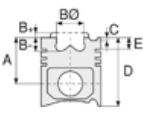

**Piston Ölçüleri**  
(Piston Dimensions)

A : 79.020  
B- : 21.000  
BØ : 65.310  
BX : 5.500  
D : 120.520  
E : 14.520

Pim: 45 x 91,1

**Piston Özellikleri**  
(Piston Features)

Çift Segman Taşıyıcı  
Gözarası Konik  
(Double Ring Carrier  
Conical Eye Gap)

89-155600-72-STD  
89-70428-STD

**Piston - Blok Montaj**  
Yüksekliği  
(Piston - Block  
Assembly Height)

+0,20 / +0,50

**Motor Özellikleri**  
(Engine Specifications)

**Piston Ölçüleri**  
(Piston Dimensions)

**Piston Parça No**  
(Piston Part No)

**Segman Seti**  
(Ring Set)

**Silindir Gömleği**  
(Liner)

14-740040-00-WH  
B : 125.685  
L : 234.120  
D : 131.200  
C : 124.250  
F : 1.250

C:1,20mm Uzun (Long)

**Silindir Kit**  
(Assembly Set)

C:1,50 mm Uzun (Long)

**Motor Özellikleri**  
(Engine Specifications)

**Piston Ölçüleri**  
(Piston Dimensions)

**Piston Parça No**  
(Piston Part No)

**Segman Seti**  
(Ring Set)

**Silindir Gömleği**  
(Liner)