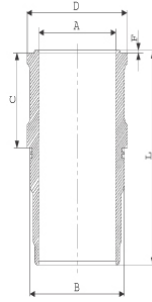

**Piston Ölçüleri**  
(Piston Dimensions)

A : 79.020  
B- : 21.000  
BØ : 65.310  
BX : 5.500  
D : 120.520  
E : 14.520

Pim: 45 x 91,1

**Piston Özellikleri**  
(Piston Features)

Çift Segman Taşıyıcı  
Gözarası Konik  
(Double Ring Carrier  
Conical Eye Gap)

89-155600-72-STD  
89-70428-STD

**Piston - Blok Montaj**  
Yüksekliği  
(Piston - Block  
Assembly Height)

+0,20 / +0,50

**Motor Özellikleri**  
(Engine Specifications)

**Piston Ölçüleri**  
(Piston Dimensions)

**Piston Parça No**  
(Piston Part No)

**Segman Seti**  
(Ring Set)

**Silindir Gömleği**  
(Liner)

14-740040-00-WH  
B : 125.685  
L : 234.120  
D : 131.200  
C : 124.250  
F : 1.250

C:1,20mm Uzun (Long)

**Silindir Kit**  
(Assembly Set)

89-155600-04-STD  
89-70428-STD B

**Piston - Blok Montaj**  
**Yüksekliği**  
(Piston - Block  
Assembly Height)

14-740020-00-WH  
3,00mm Kısa (Short)

14-740040-00-WH  
C:1,20mm Uzun (Long)

14-740080-00-WH  
B : 125.685  
L : 234.120  
D : 131.200  
C : 124.550  
F : 1.250