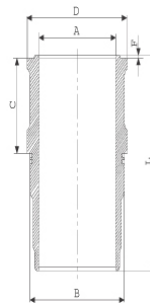

**Piston Ölçüleri**  
(Piston Dimensions)

A : 79.020  
B- : 21.000  
BØ : 65.310  
BX : 5.500  
D : 120.520  
E : 14.520

Pim: 45 x 91,1

**Piston Özellikleri**  
(Piston Features)

Çift Segman Taşıyıcı  
Gözarası Konik  
(Double Ring Carrier  
Conical Eye Gap)

**Segman Seti**  
(Ring Set)

06-155600-10-STD  
  
3.500 CRP KV1  
3.000 P F14  
4.000 CR STD  
  
Goetze® LKZ-Ring®

**Silindir Gömleği**  
(Liner)

14-749630-00-WH  
B : 125.685  
L : 235.370  
D : 130.948  
C : 123.039  
F : 1.250

O-RING BİLGİ  
(O-Ring Information)  
50-35047-60/O  
1x 120\*124\*4 FP

14-740020-00-WH  
B : 125.685  
L : 235.370  
D : 130.948  
C : 123.039  
F : 1.250

3,00mm Kısa (Short)

**Silindir Kit**  
(Assembly Set)

89-155600-04-STD  
89-70428-STD B

**Piston - Blok Montaj**  
**Yüksekliği**  
(Piston - Block  
Assembly Height)

14-740020-00-WH  
3,00mm Kısa (Short)

14-740040-00-WH  
C:1,20mm Uzun (Long)

14-740080-00-WH  
B : 125.685  
L : 234.120  
D : 131.200  
C : 124.550  
F : 1.250