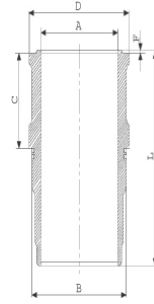

**Piston Ölçüleri**  
(Piston Dimensions)

A : 79.020  
B- : 21.000  
BØ : 65.310  
BX : 5.500  
D : 120.520  
E : 14.520

Pim: 45 x 91,1

**Piston Özellikleri**  
(Piston Features)

Çift Segman Taşıyıcı  
Gözarası Konik  
(Double Ring Carrier  
Conical Eye Gap)

89-155600-04-STD  
89-70428-STD B

**Piston - Blok Montaj**  
**Yüksekliği**  
(Piston - Block  
Assembly Height)

14-740020-00-WH  
3,00mm Kısa (Short)

14-740040-00-WH  
C:1,20mm Uzun (Long)

14-740080-00-WH  
B : 125.685  
L : 234.120  
D : 131.200  
C : 124.550  
F : 1.250

C:1,50 mm Uzun (Long)

**Motor Özellikleri**  
(Engine Specifications)

**Piston Ölçüleri**  
(Piston Dimensions)

**Piston Parça No**  
(Piston Part No)

**Segman Seti**  
(Ring Set)

**Silindir Gömleği**  
(Liner)

14-749640-00-WH  
B: 125.685  
L: 235.370  
D: 131.200  
C: 124.250  
F: 1.250

C:1,20mm Uzun (Long)

**Silindir Kit**  
(Assembly Set)

**Piston - Blok Montaj**  
**Yüksekliği**  
(Piston - Block  
Assembly Height)