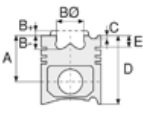

NISSAN - Ø 89

87-71654-STD

Motor Özellikleri
(Engine Specifications)

İmalatçı (Manufacturer):
NISSAN
Çap (Diameter): Ø 89
FM Grup No: 6510

YD25DDTI
4 Sil. Dizel 2500cc
126-128 kw /171-174 Ps
NAVARA 2.5 dci 16V,
PATHFINDER 2.5 dci 16V
2005...

Piston Ölçüleri
(Piston Dimensions)

A : 48.900
B- : 19.200
BØ : 44.400
C1 : 1.150
C2 : 1.200
D : 73.900
E : 10.000

Pim : 28 x 70,9

Piston Özellikleri
(Piston Features)

Segman Taşıyıcı
(Ring Carrier)
Soğutma Kanallı
(Cooling Gallery)
Yağ Püskürtme Oyuğu
(Oil Jet Cut-Out)
Gözarası Konik
(Conical Eye Gap)

Piston Parça No
(Piston Part No)

87-436100-02
87-71654-STD
87-436107-02
87-71654-0,50
87-436100-03
87-71654-STD1
0,20 mm Kısa (Short)
87-436107-03
87-71654-0501
0,20 mm Kısa (Short)

Segman Seti
(Ring Set)