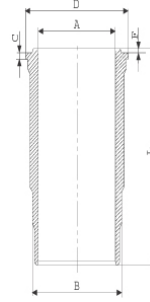

**Piston Ölçüleri**  
(Piston Dimensions)

A : 110.500  
B- : 33.430  
BØ : 80.000  
C1 : 1.650  
D : 163.500  
E : 16.000

Pim: 60 x 115

**Piston Özellikleri**  
(Piston Features)

Segman Taşıyıcı  
(Ring Carrier)  
Soğutma Kanallı  
(Coolin Gallery)  
Gözarası Konik  
(Conical Eye Gap)

**Piston Parça No**  
(Piston Part No)

87-833100-12  
87-73698-STDA

**Segman Seti**  
(Ring Set)

06-833100-80-STD

4.500 CKS KV1  
3.500 CKS IKA  
5.000 CR STD

**Silindir Gömleği**  
(Liner)

14-451030-00-WH  
B : 158.950  
L : 315.000  
D : 172.000  
C : 13.100  
F : 2.000

O-Ring Bilgi  
(O-Ring Information)  
24-35043-90/O  
1x 169\*2,4 FPM  
1x 155\*2,5 EPDM  
2x 157,6\*5,8 FPM  
1x 157,6\*5,8 FPM

**Silindir Kit**  
(Assembly Set)

89-833100-12  
89-73698-STDA

**Piston - Blok Montaj**  
Yüksekliği  
(Piston - Block  
Assembly Height)