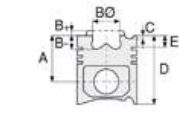

FORD PKW - Ø 84

87-75600-STD

Motor Özellikleri
(Engine Specifications)

İmalatçı (Manufacturer):
FORD PKW
Çap (Diameter): Ø 84
FM Grup No: 3137

PANTHER EcoBlue
4 Sil. Dizel
157 kW; 210 hp
S-Max -Focus-
Transit Custom
2016...

Piston Ölçüleri
(Piston Dimensions)

A : 35.880
B- : 14.550
BØ : 49.950
C1 : 0.730
C2 : 0.770
D : 54.950
E : 3.950

Pim: 29,99 x 52,5

Piston Özellikleri
(Piston Features)

Soğutma Kanallı
(Coolin Gallery)
Gözarası Konik
(Conical Eye Gap)

Piston Parça No
(Piston Part No)

87-845800-02
87-75600-STD
LVD Çelik Piston
(LVD Steel)

Segman Seti
(Ring Set)

06-845800-00 STD
2.000 CK KV4
2.000 KV2
2.000 CK GOE

Silindir Gömleği
(Liner)

Silindir Kit
(Assembly Set)