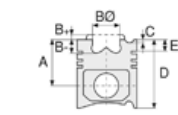

MERCEDES BENZ PKW - Ø 82

87-75610-STD

Motor Özellikleri
(Engine Specifications)

İmalatçı (Manufacturer):
MERCEDES BENZ PKW
Çap (Diameter): Ø 82
FM Grup No: 590137

OM 654.920 /
OM656.929

4 Sil. Dizel 1950cc
84-183 KW / 320-340 PS
A 180 d, A 200 d,
B 180 d, B 200 d,
C / E / CLA / GLA,
SPRINTER, Vito
2018...

Piston Ölçüleri
(Piston Dimensions)

A : 35.150
B- : 13.900
BØ : 48.200
C1 : 1.653
C2 : 1.130
D : 59.150
E : 3.500

Pim: 30 x 50

Piston Özellikleri
(Piston Features)

Gözarası Konik
(Conical Eye Gap)

Piston Parça No
(Piston Part No)